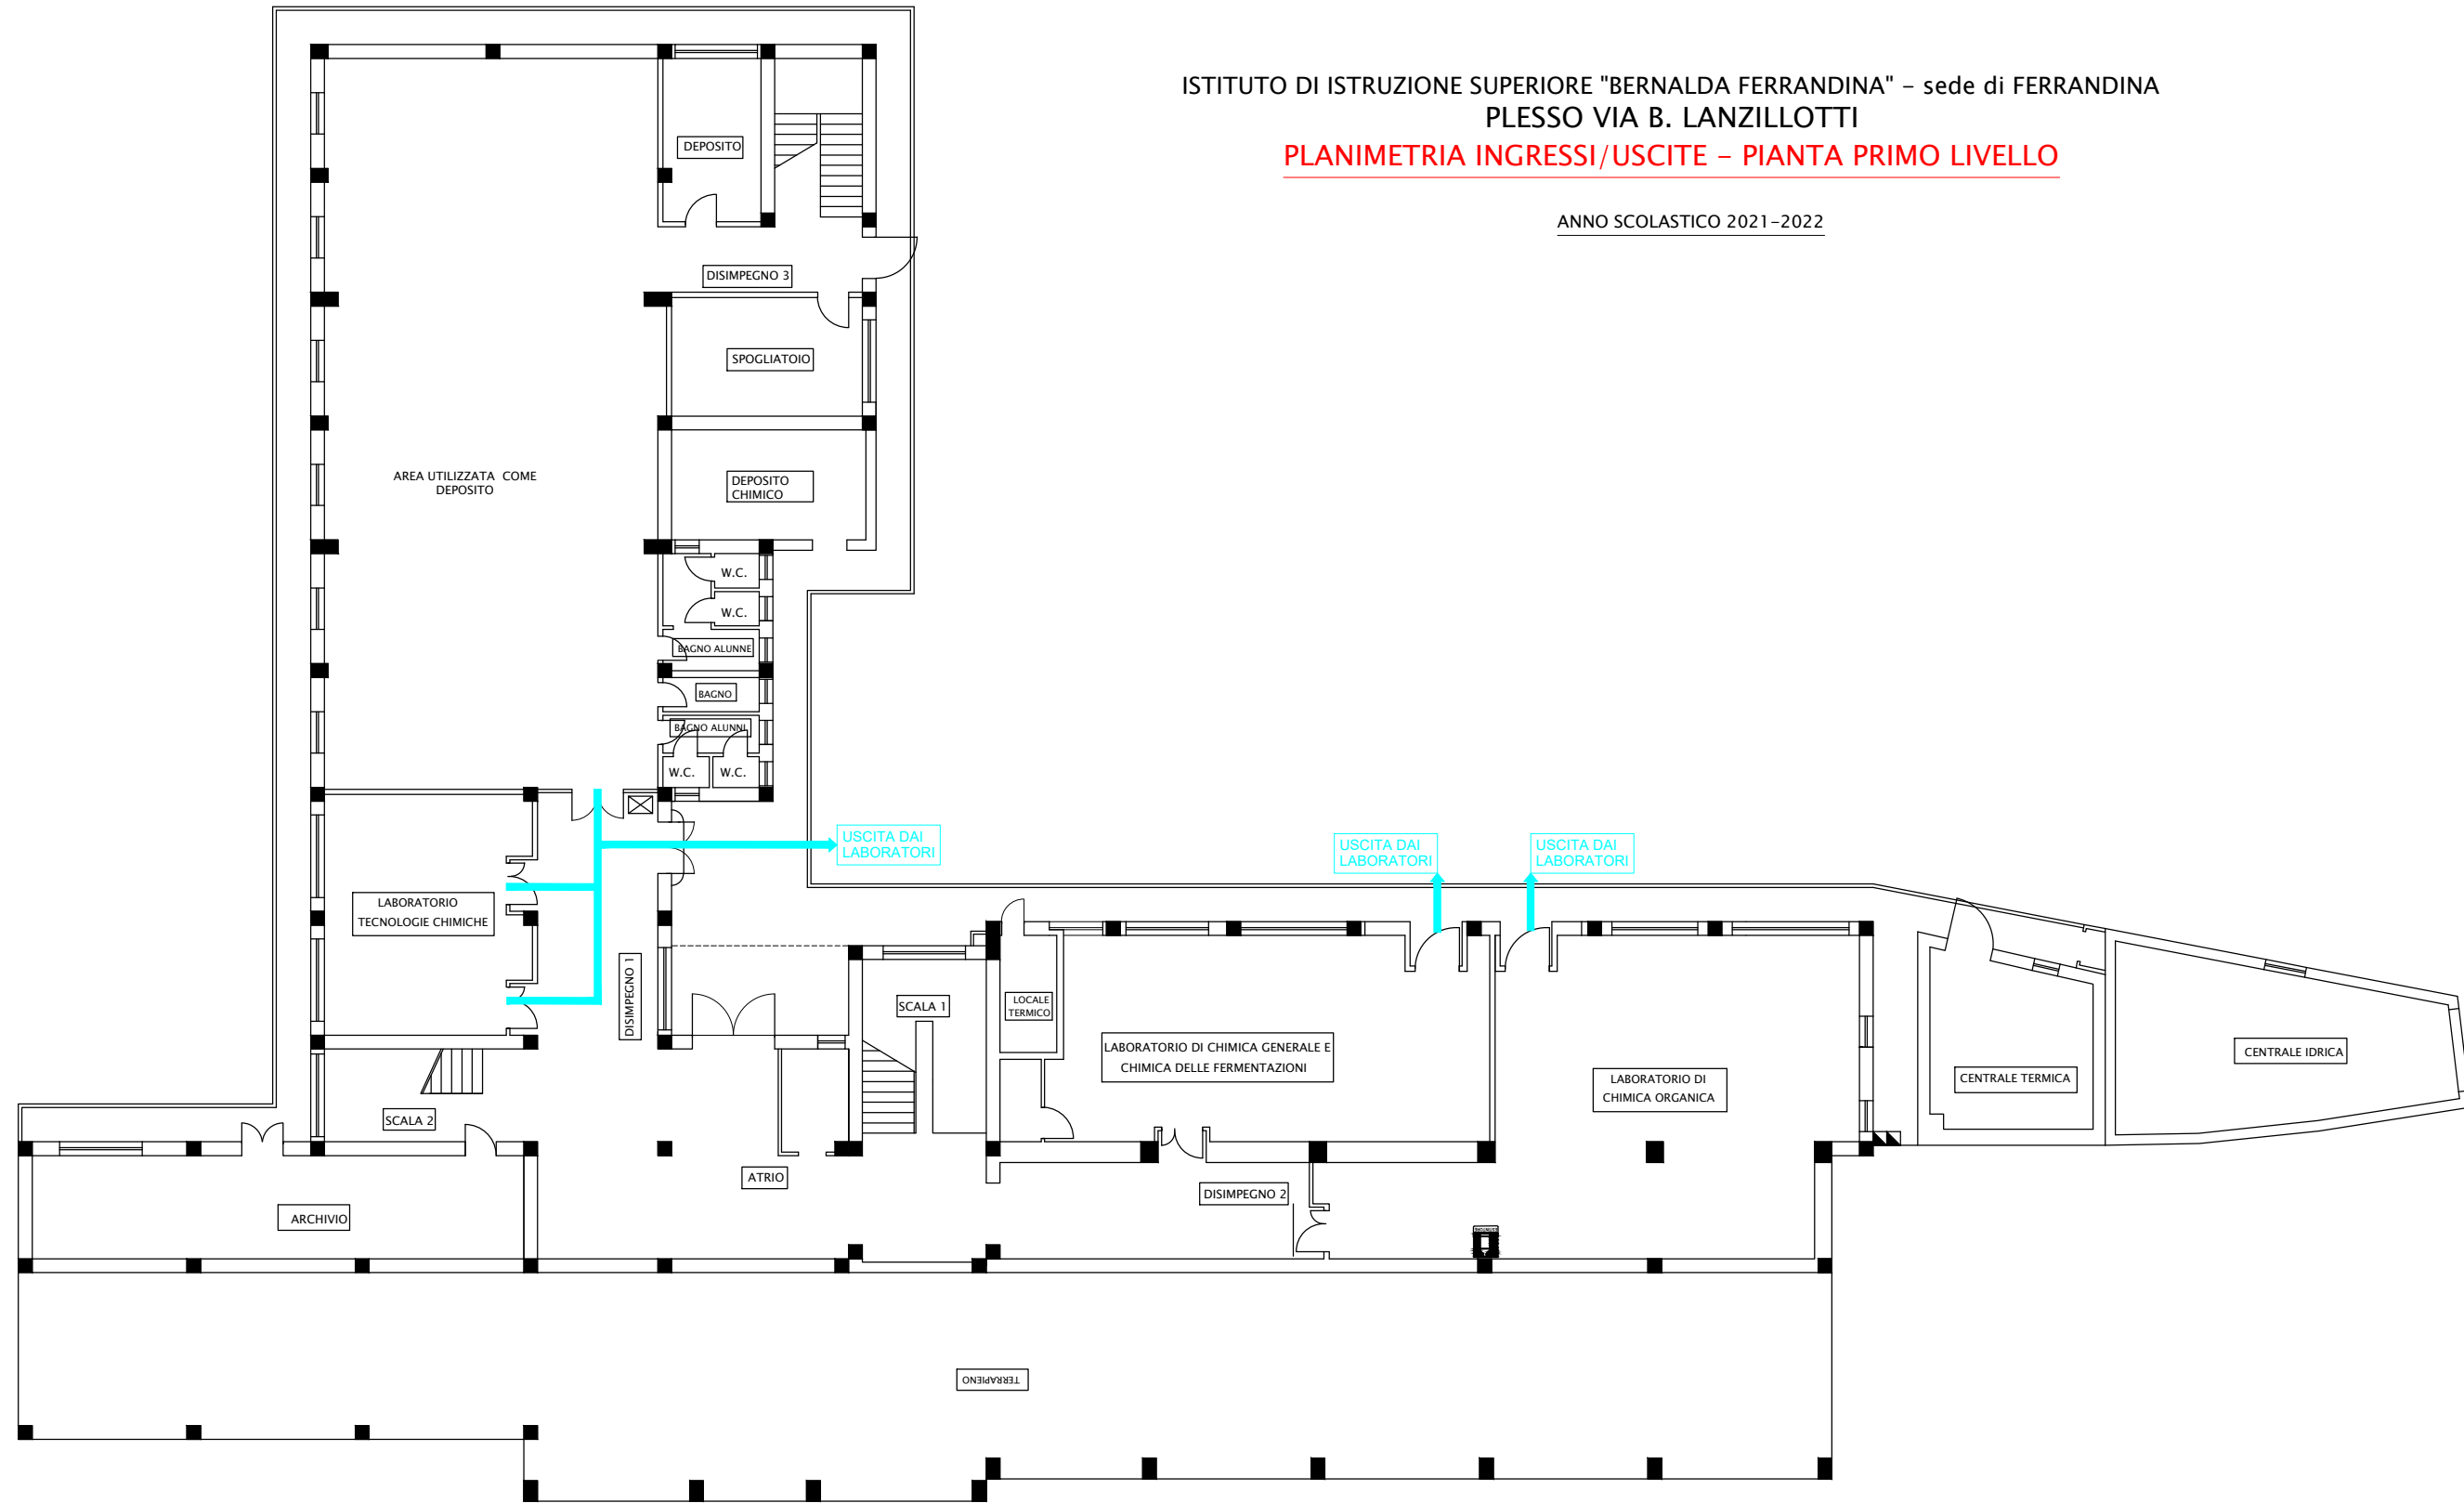

ISTITUTO DI ISTRUZIONE SUPERIORE "BERNALDA FERRANDINA" – sede di FERRANDINA
PLESSO VIA B. LANZILLOTTI

PLANIMETRIA INGRESSI/USCITE – PIANTA PRIMO LIVELLO

ANNO SCOLASTICO 2021-2022

ISTITUTO DI ISTRUZIONE SUPERIORE "BERNALDA FERRANDINA" - sede di FERRANDINA
PLESSO VIA B. LANZILLOTTI

PLANIMETRIA INGRESSI/USCITE - PIANTA SECONDO LIVELLO

ANNO SCOLASTICO 2021-2022

ISTITUTO DI ISTRUZIONE SUPERIORE "BERNALDA FERRANDINA" - sede di FERRANDINA
PLESSO VIA B. LANZILLOTTI

PLANIMETRIA INGRESSI/USCITE - PIANTA TERZO LIVELLO

ANNO SCOLASTICO 2021-2022

ISTITUTO DI ISTRUZIONE SUPERIORE "BERNALDA FERRANDINA" - sede di FERRANDINA
PLESSO VIA B. LANZILLOTTI

PLANIMETRIA INGRESSI/USCITE - PIANTA QUARTO LIVELLO

ANNO SCOLASTICO 2021-2022

ISTITUTO DI ISTRUZIONE SUPERIORE "BERNALDA FERRANDINA" – sede di FERRANDINA
PLESSO VIA G. MAZZINI

PLANIMETRIA INGRESSI/USCITE – PIANTA PRIMO LIVELLO

ANNO SCOLASTICO 2021-2022

ISTITUTO DI ISTRUZIONE SUPERIORE "BERNALDA FERRANDINA" – sede di FERRANDINA
PLESSO VIA G. MAZZINI