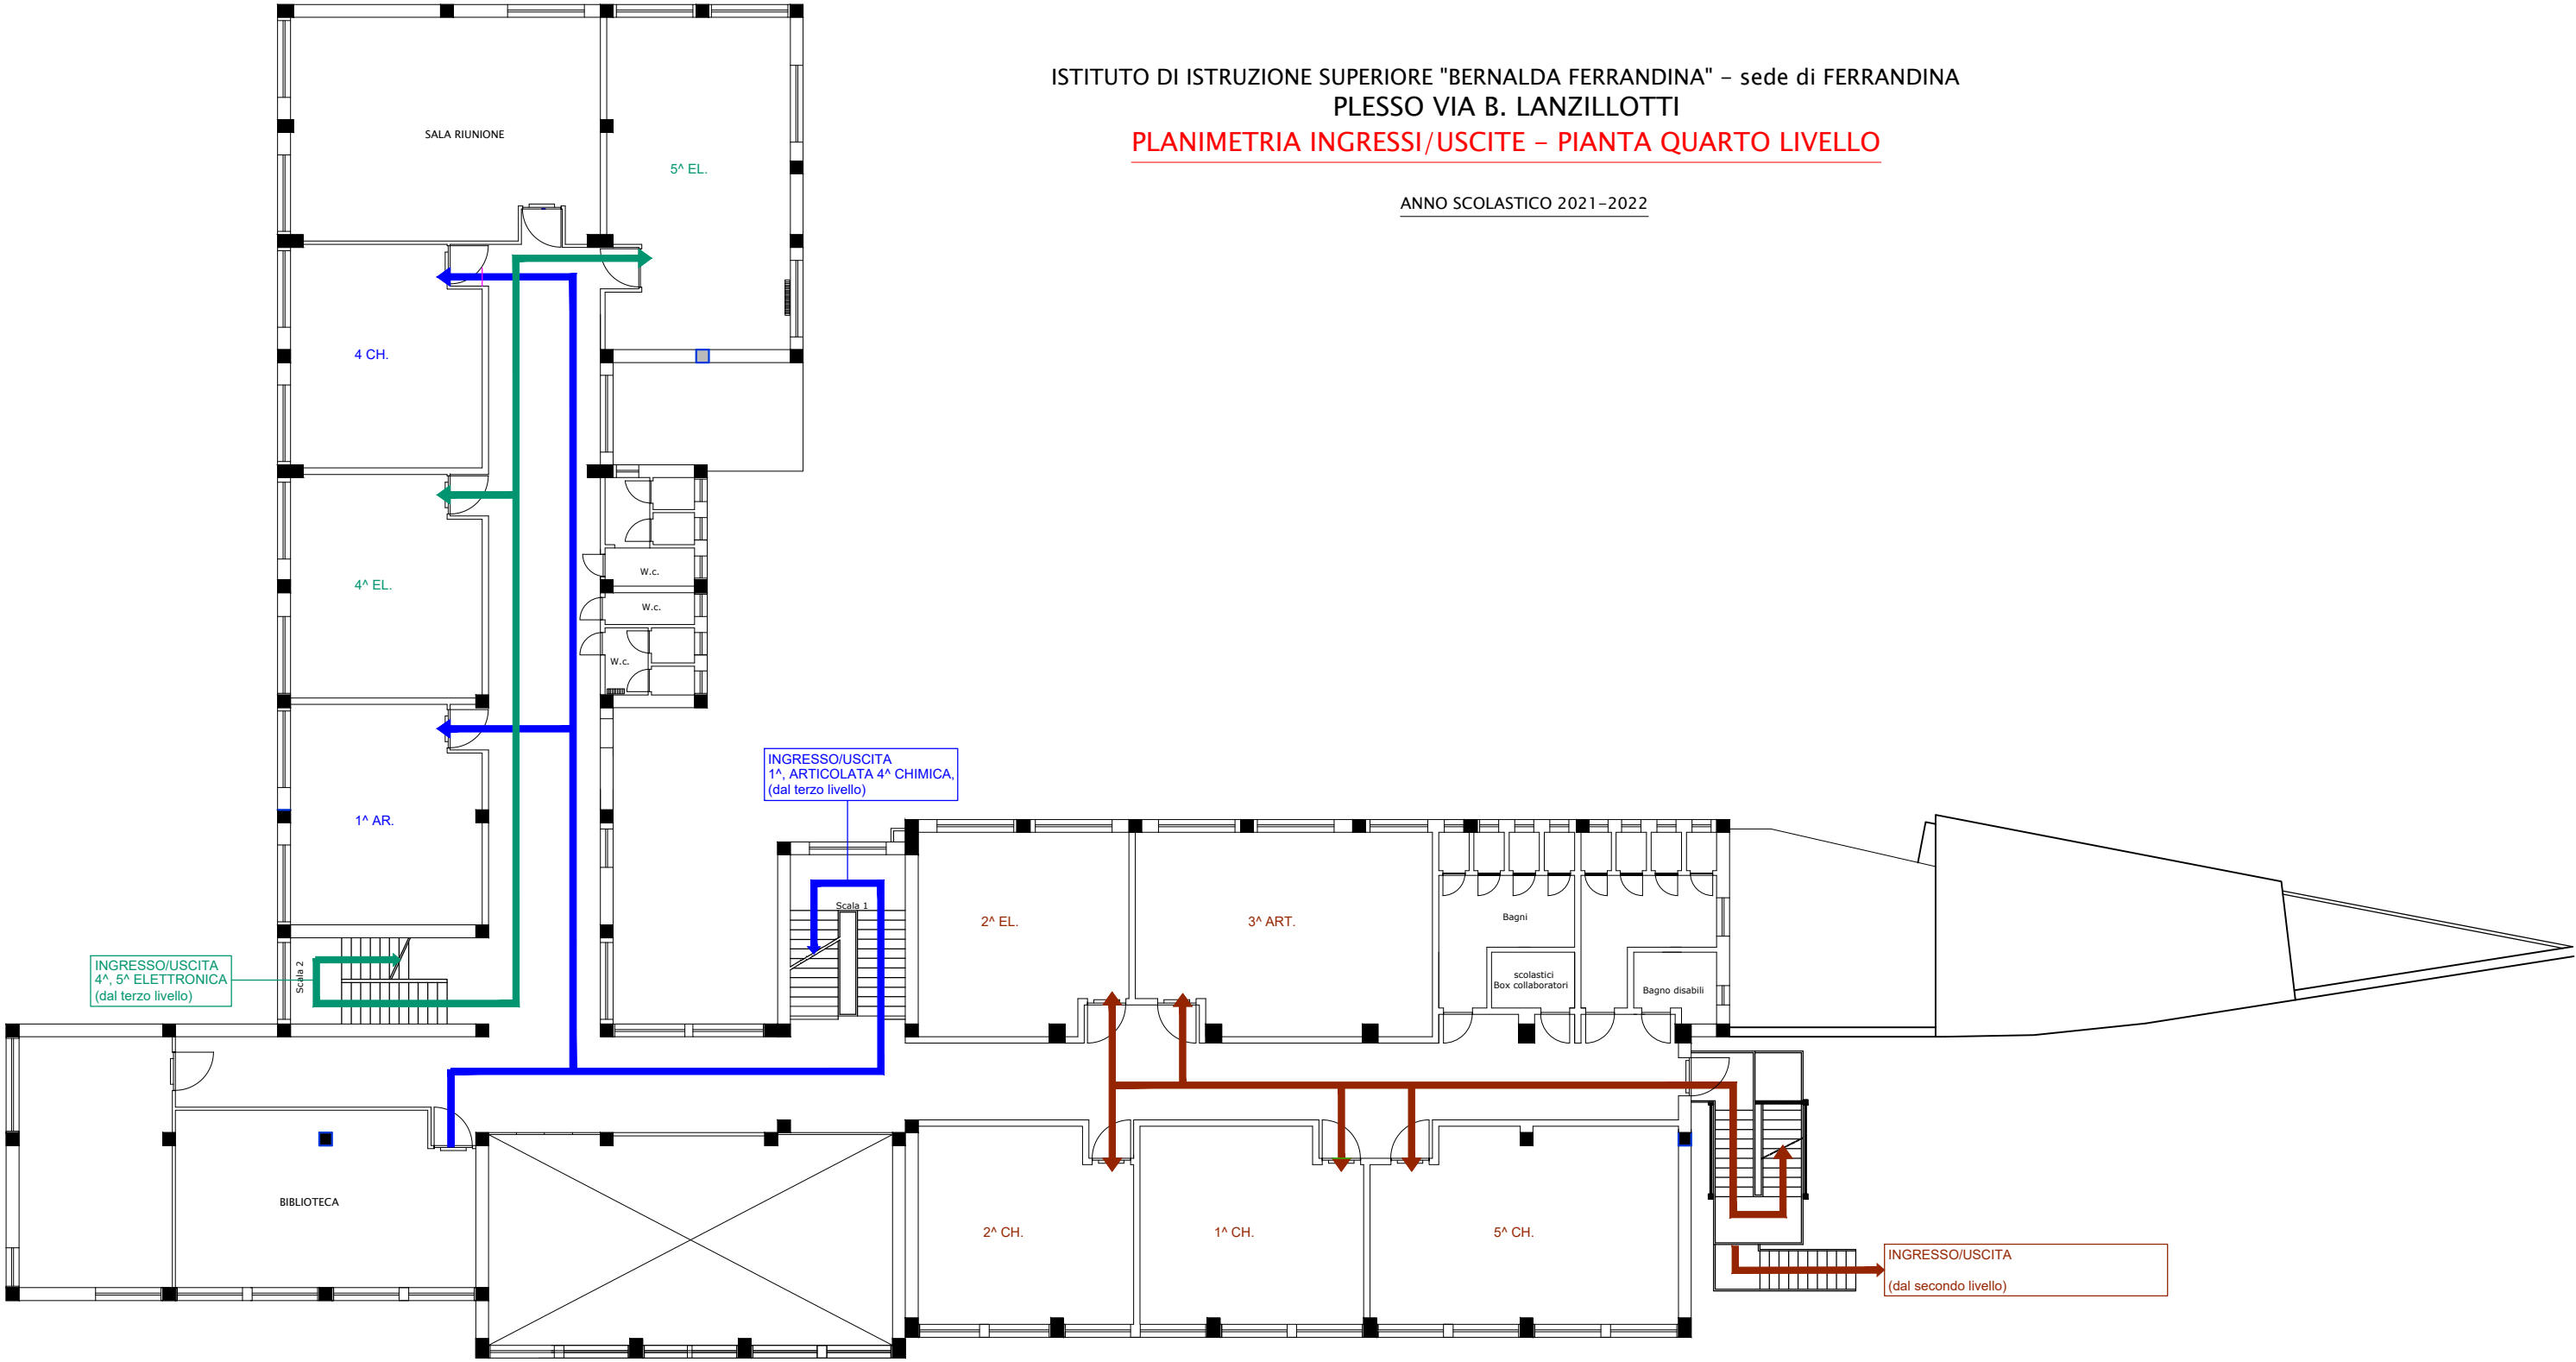

ISTITUTO DI ISTRUZIONE SUPERIORE "BERNALDA FERRANDINA" – sede di FERRANDINA
PLESSO VIA B. LANZILLOTTI

PLANIMETRIA INGRESSI/USCITE – PIANTA PRIMO LIVELLO

ANNO SCOLASTICO 2021-2022

ISTITUTO DI ISTRUZIONE SUPERIORE "BERNALDA FERRANDINA" - sede di FERRANDINA
PLESSO VIA B. LANZILLOTTI

PLANIMETRIA INGRESSI/USCITE - PIANTA SECONDO LIVELLO

ANNO SCOLASTICO 2021-2022

ISTITUTO DI ISTRUZIONE SUPERIORE "BERNALDA FERRANDINA" - sede di FERRANDINA
PLESSO VIA B. LANZILLOTTI

PLANIMETRIA INGRESSI/USCITE - PIANTA TERZO LIVELLO

ANNO SCOLASTICO 2021-2022

ISTITUTO DI ISTRUZIONE SUPERIORE "BERNALDA FERRANDINA" - sede di FERRANDINA
PLESSO VIA B. LANZILLOTTI

PLANIMETRIA INGRESSI/USCITE - PIANTA QUARTO LIVELLO

ANNO SCOLASTICO 2021-2022

ISTITUTO DI ISTRUZIONE SUPERIORE "BERNALDA FERRANDINA" – sede di FERRANDINA
PLESSO VIA G. MAZZINI

PLANIMETRIA INGRESSI/USCITE – PIANTA PRIMO LIVELLO

ANNO SCOLASTICO 2021-2022

ISTITUTO DI ISTRUZIONE SUPERIORE "BERNALDA FERRANDINA" – sede di FERRANDINA
PLESSO VIA G. MAZZINI