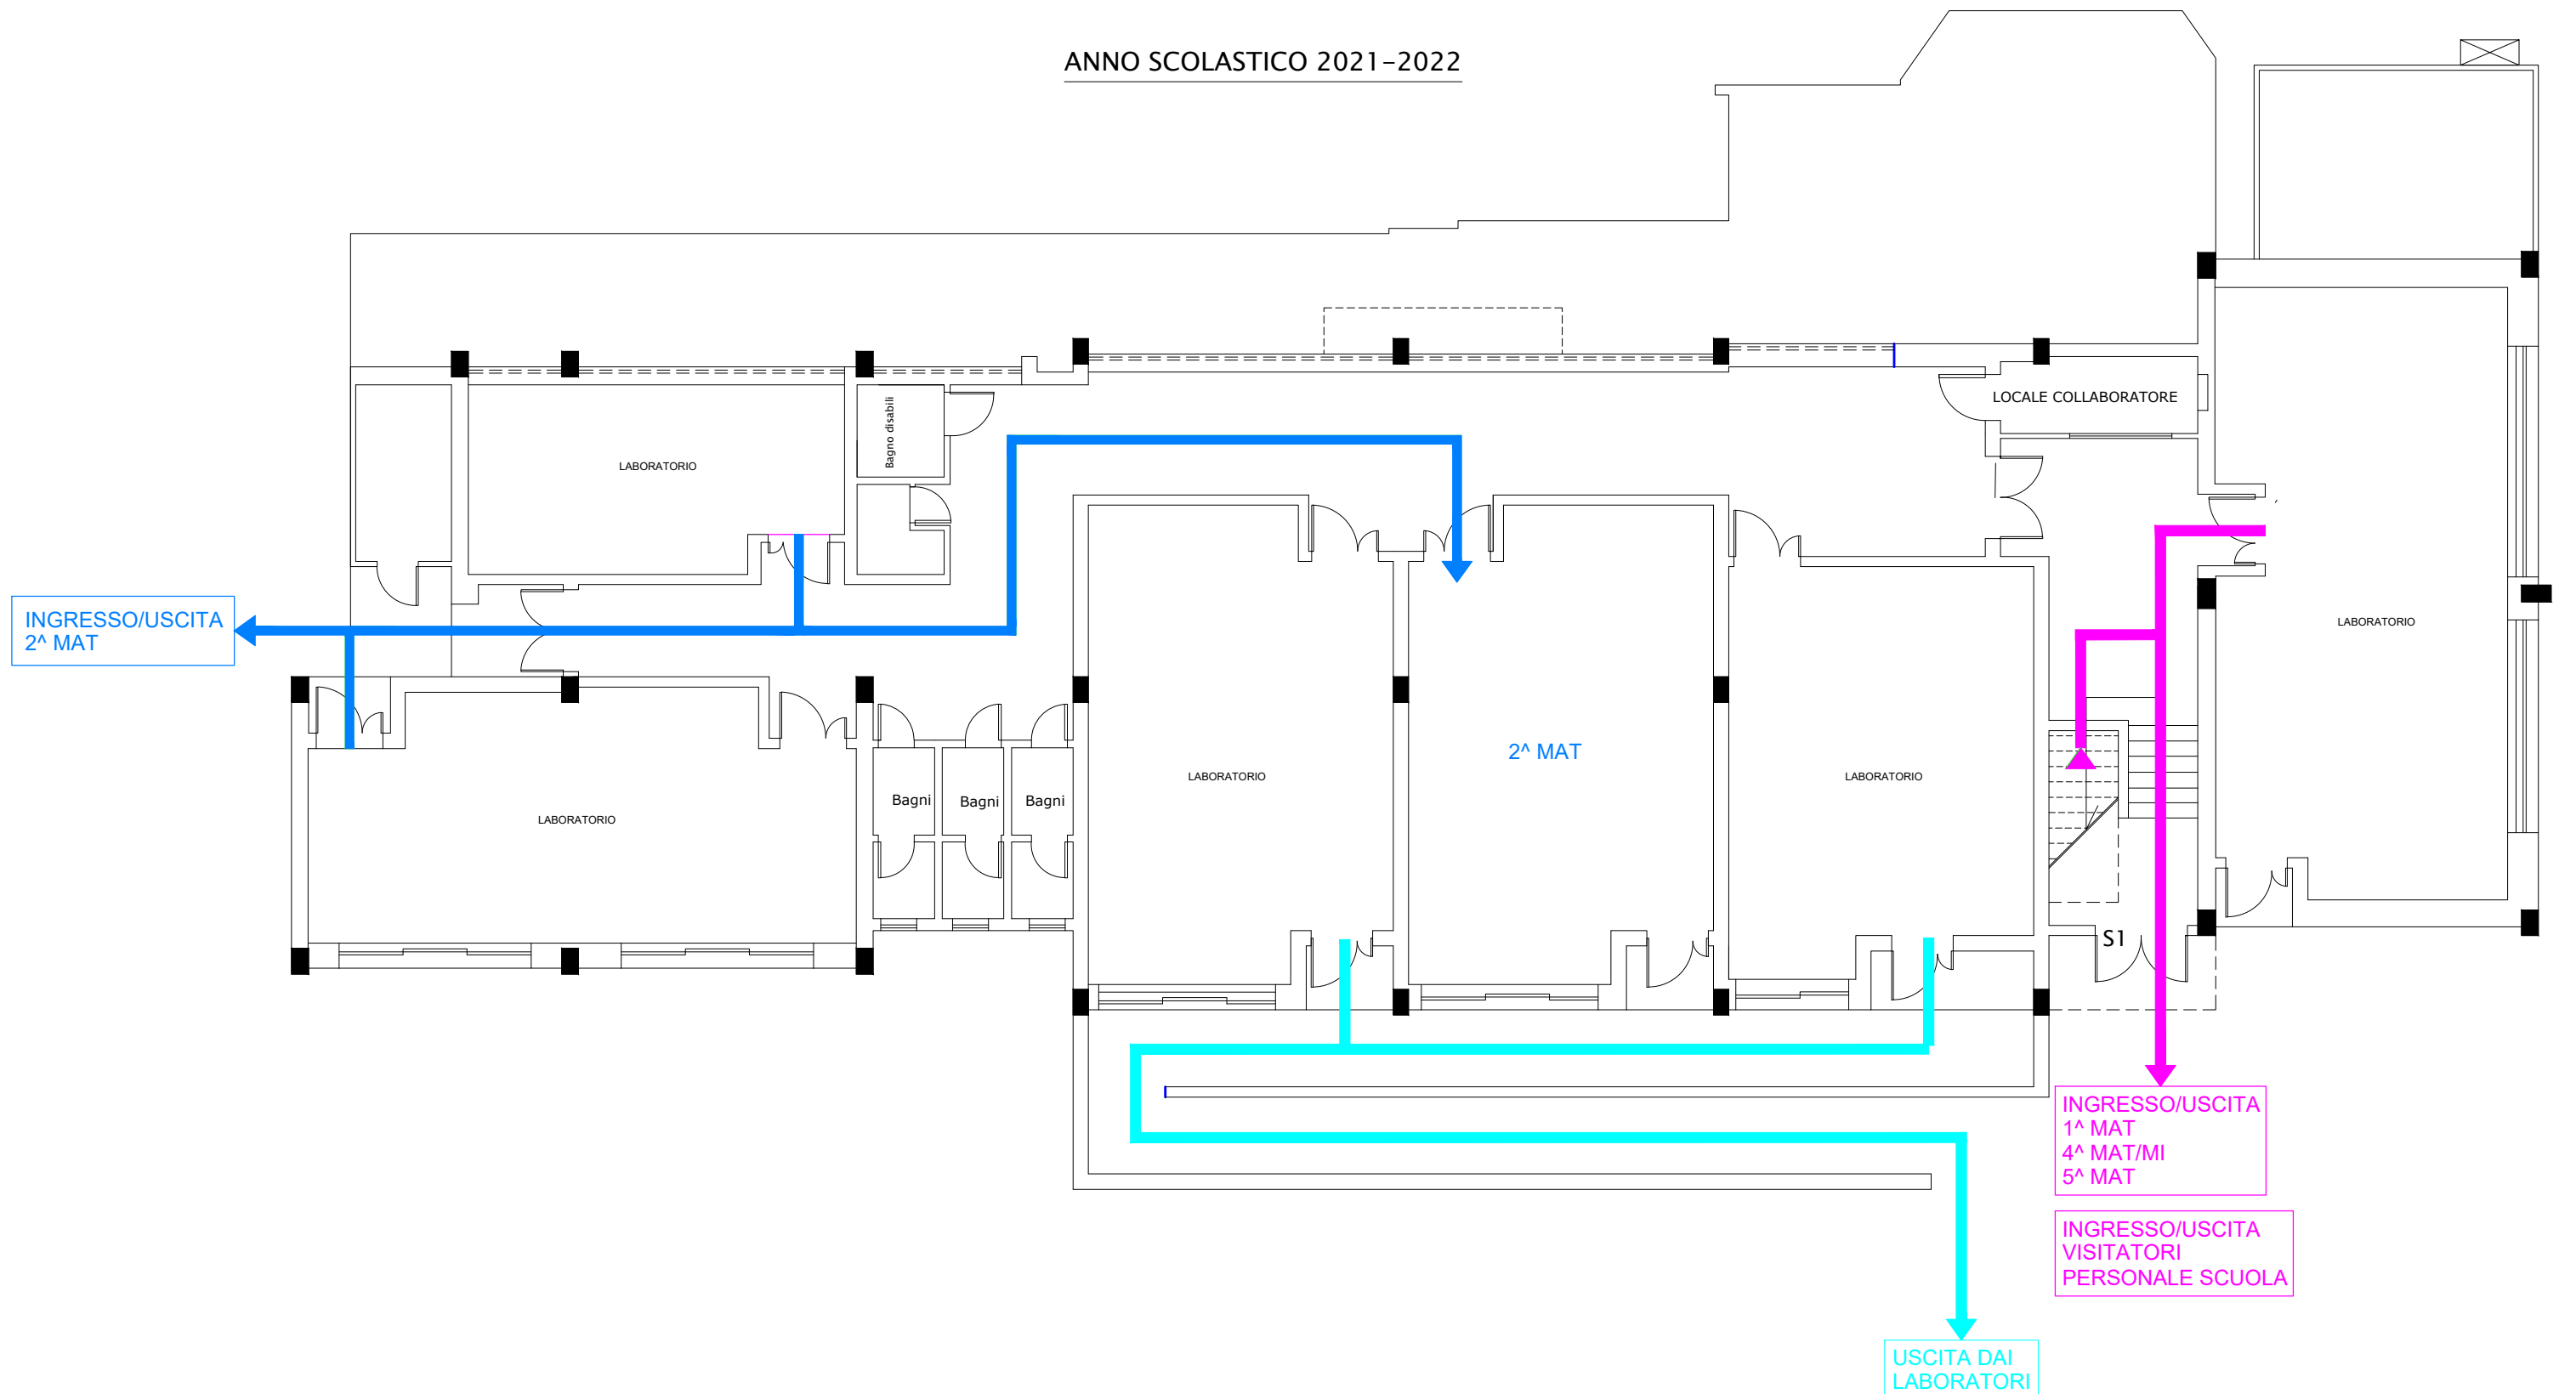

PLANIMETRIA INGRESSI/USCITE - PIANTA SECONDO LIVELLO

ANNO SCOLASTICO 2021-2022

ISTITUTO DI ISTRUZIONE SUPERIORE "BERNALDA FERRANDINA" - sede di FERRANDINA
PLESSO VIA B. LANZILLOTTI

PLANIMETRIA INGRESSI/USCITE - PIANTA TERZO LIVELLO

ANNO SCOLASTICO 2021-2022

ISTITUTO DI ISTRUZIONE SUPERIORE "BERNALDA FERRANDINA" - sede di FERRANDINA
PLESSO VIA B. LANZILLOTTI

PLANIMETRIA INGRESSI/USCITE - PIANTA QUARTO LIVELLO

ANNO SCOLASTICO 2021-2022

ISTITUTO DI ISTRUZIONE SUPERIORE "BERNALDA FERRANDINA" – sede di FERRANDINA
PLESSO VIA G. MAZZINI

PLANIMETRIA INGRESSI/USCITE – PIANTA PRIMO LIVELLO

ANNO SCOLASTICO 2021-2022

ISTITUTO DI ISTRUZIONE SUPERIORE "BERNALDA FERRANDINA" – sede di FERRANDINA
PLESSO VIA G. MAZZINI

PLANIMETRIA INGRESSI/USCITE – PIANTA SECONDO LIVELLO

ANNO SCOLASTICO 2021-2022

ISTITUTO DI ISTRUZIONE SUPERIORE "BERNALDA FERRANDINA" – sede di FERRANDINA
PLESSO VIA G. MAZZINI

PLANIMETRIA INGRESSI/USCITE – PIANTA TERZO LIVELLO