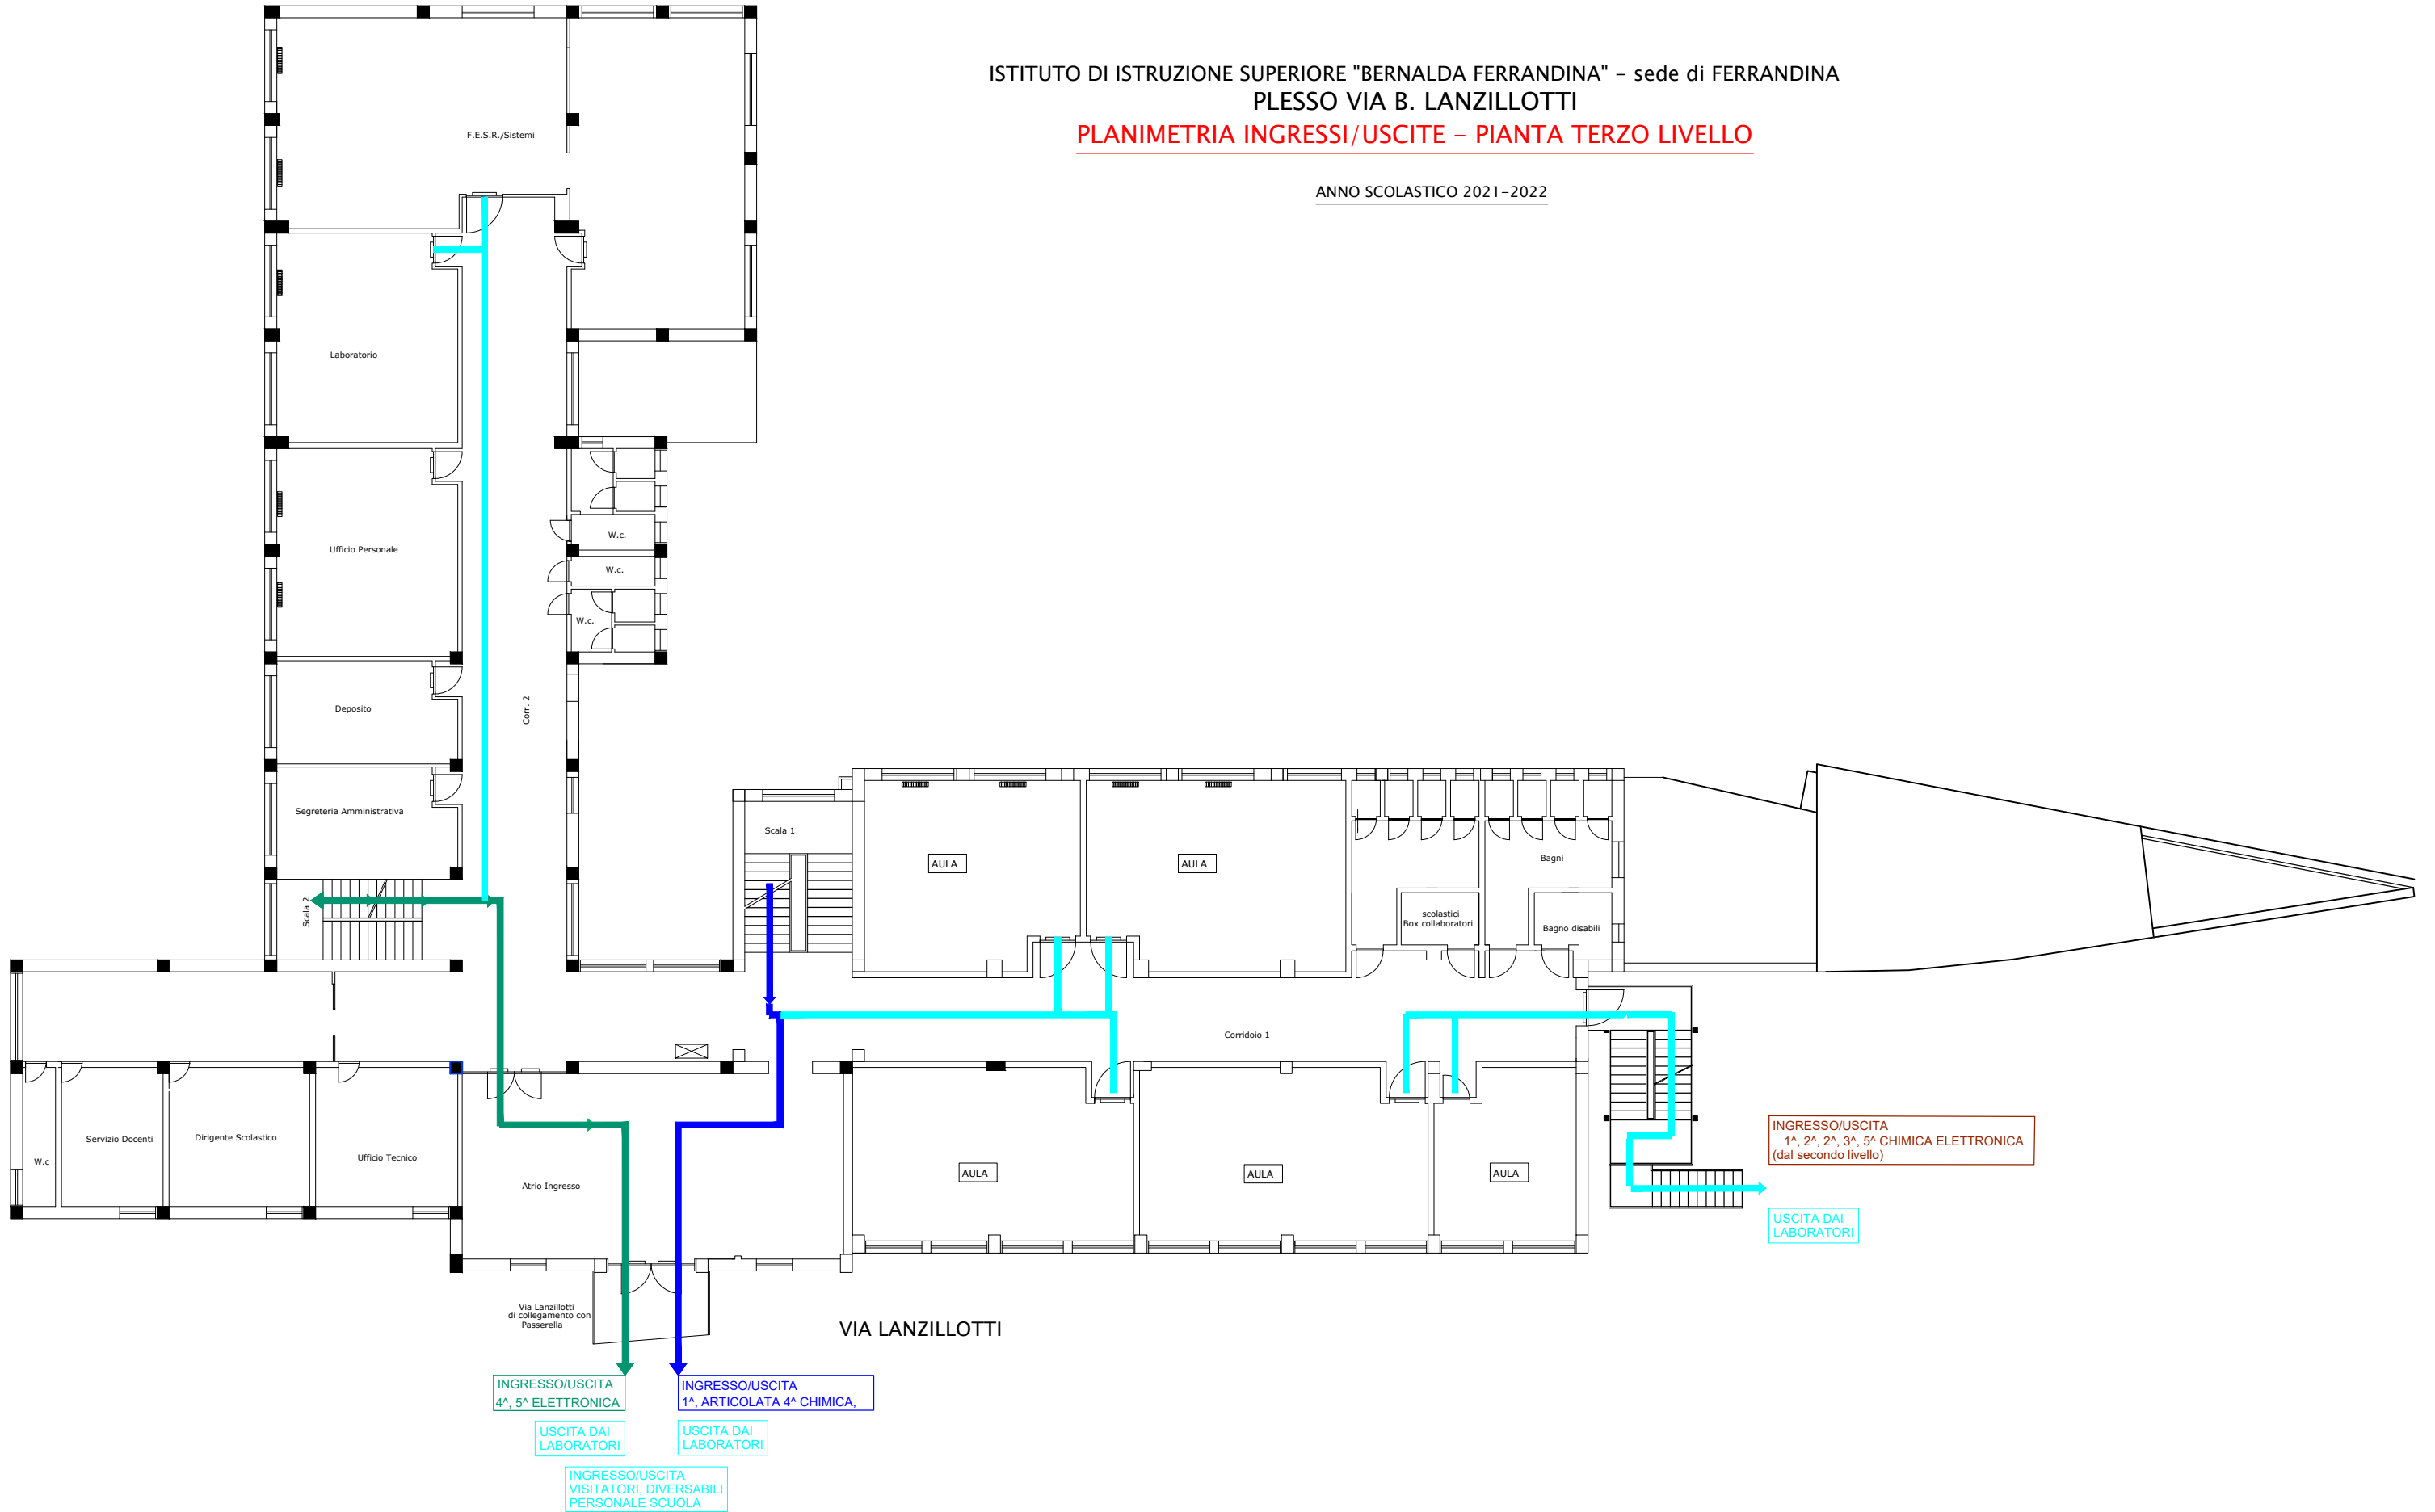

ISTITUTO DI ISTRUZIONE SUPERIORE "BERNALDA FERRANDINA" – sede di FERRANDINA
PLESSO VIA B. LANZILLOTTI

PLANIMETRIA INGRESSI/USCITE – PIANTA PRIMO LIVELLO

ANNO SCOLASTICO 2021-2022

ISTITUTO DI ISTRUZIONE SUPERIORE "BERNALDA FERRANDINA" - sede di FERRANDINA
PLESSO VIA B. LANZILLOTTI

PLANIMETRIA INGRESSI/USCITE - PIANTA SECONDO LIVELLO

ANNO SCOLASTICO 2021-2022

ISTITUTO DI ISTRUZIONE SUPERIORE "BERNALDA FERRANDINA" - sede di FERRANDINA
PLESSO VIA B. LANZILLOTTI

PLANIMETRIA INGRESSI/USCITE - PIANTA TERZO LIVELLO

ANNO SCOLASTICO 2021-2022

ISTITUTO DI ISTRUZIONE SUPERIORE "BERNALDA FERRANDINA" - sede di FERRANDINA
PLESSO VIA B. LANZILLOTTI

PLANIMETRIA INGRESSI/USCITE - PIANTA QUARTO LIVELLO

ANNO SCOLASTICO 2021-2022

ISTITUTO DI ISTRUZIONE SUPERIORE "BERNALDA FERRANDINA" – sede di FERRANDINA
PLESSO VIA G. MAZZINI

PLANIMETRIA INGRESSI/USCITE – PIANTA PRIMO LIVELLO

ANNO SCOLASTICO 2021-2022

ISTITUTO DI ISTRUZIONE SUPERIORE "BERNALDA FERRANDINA" – sede di FERRANDINA
PLESSO VIA G. MAZZINI