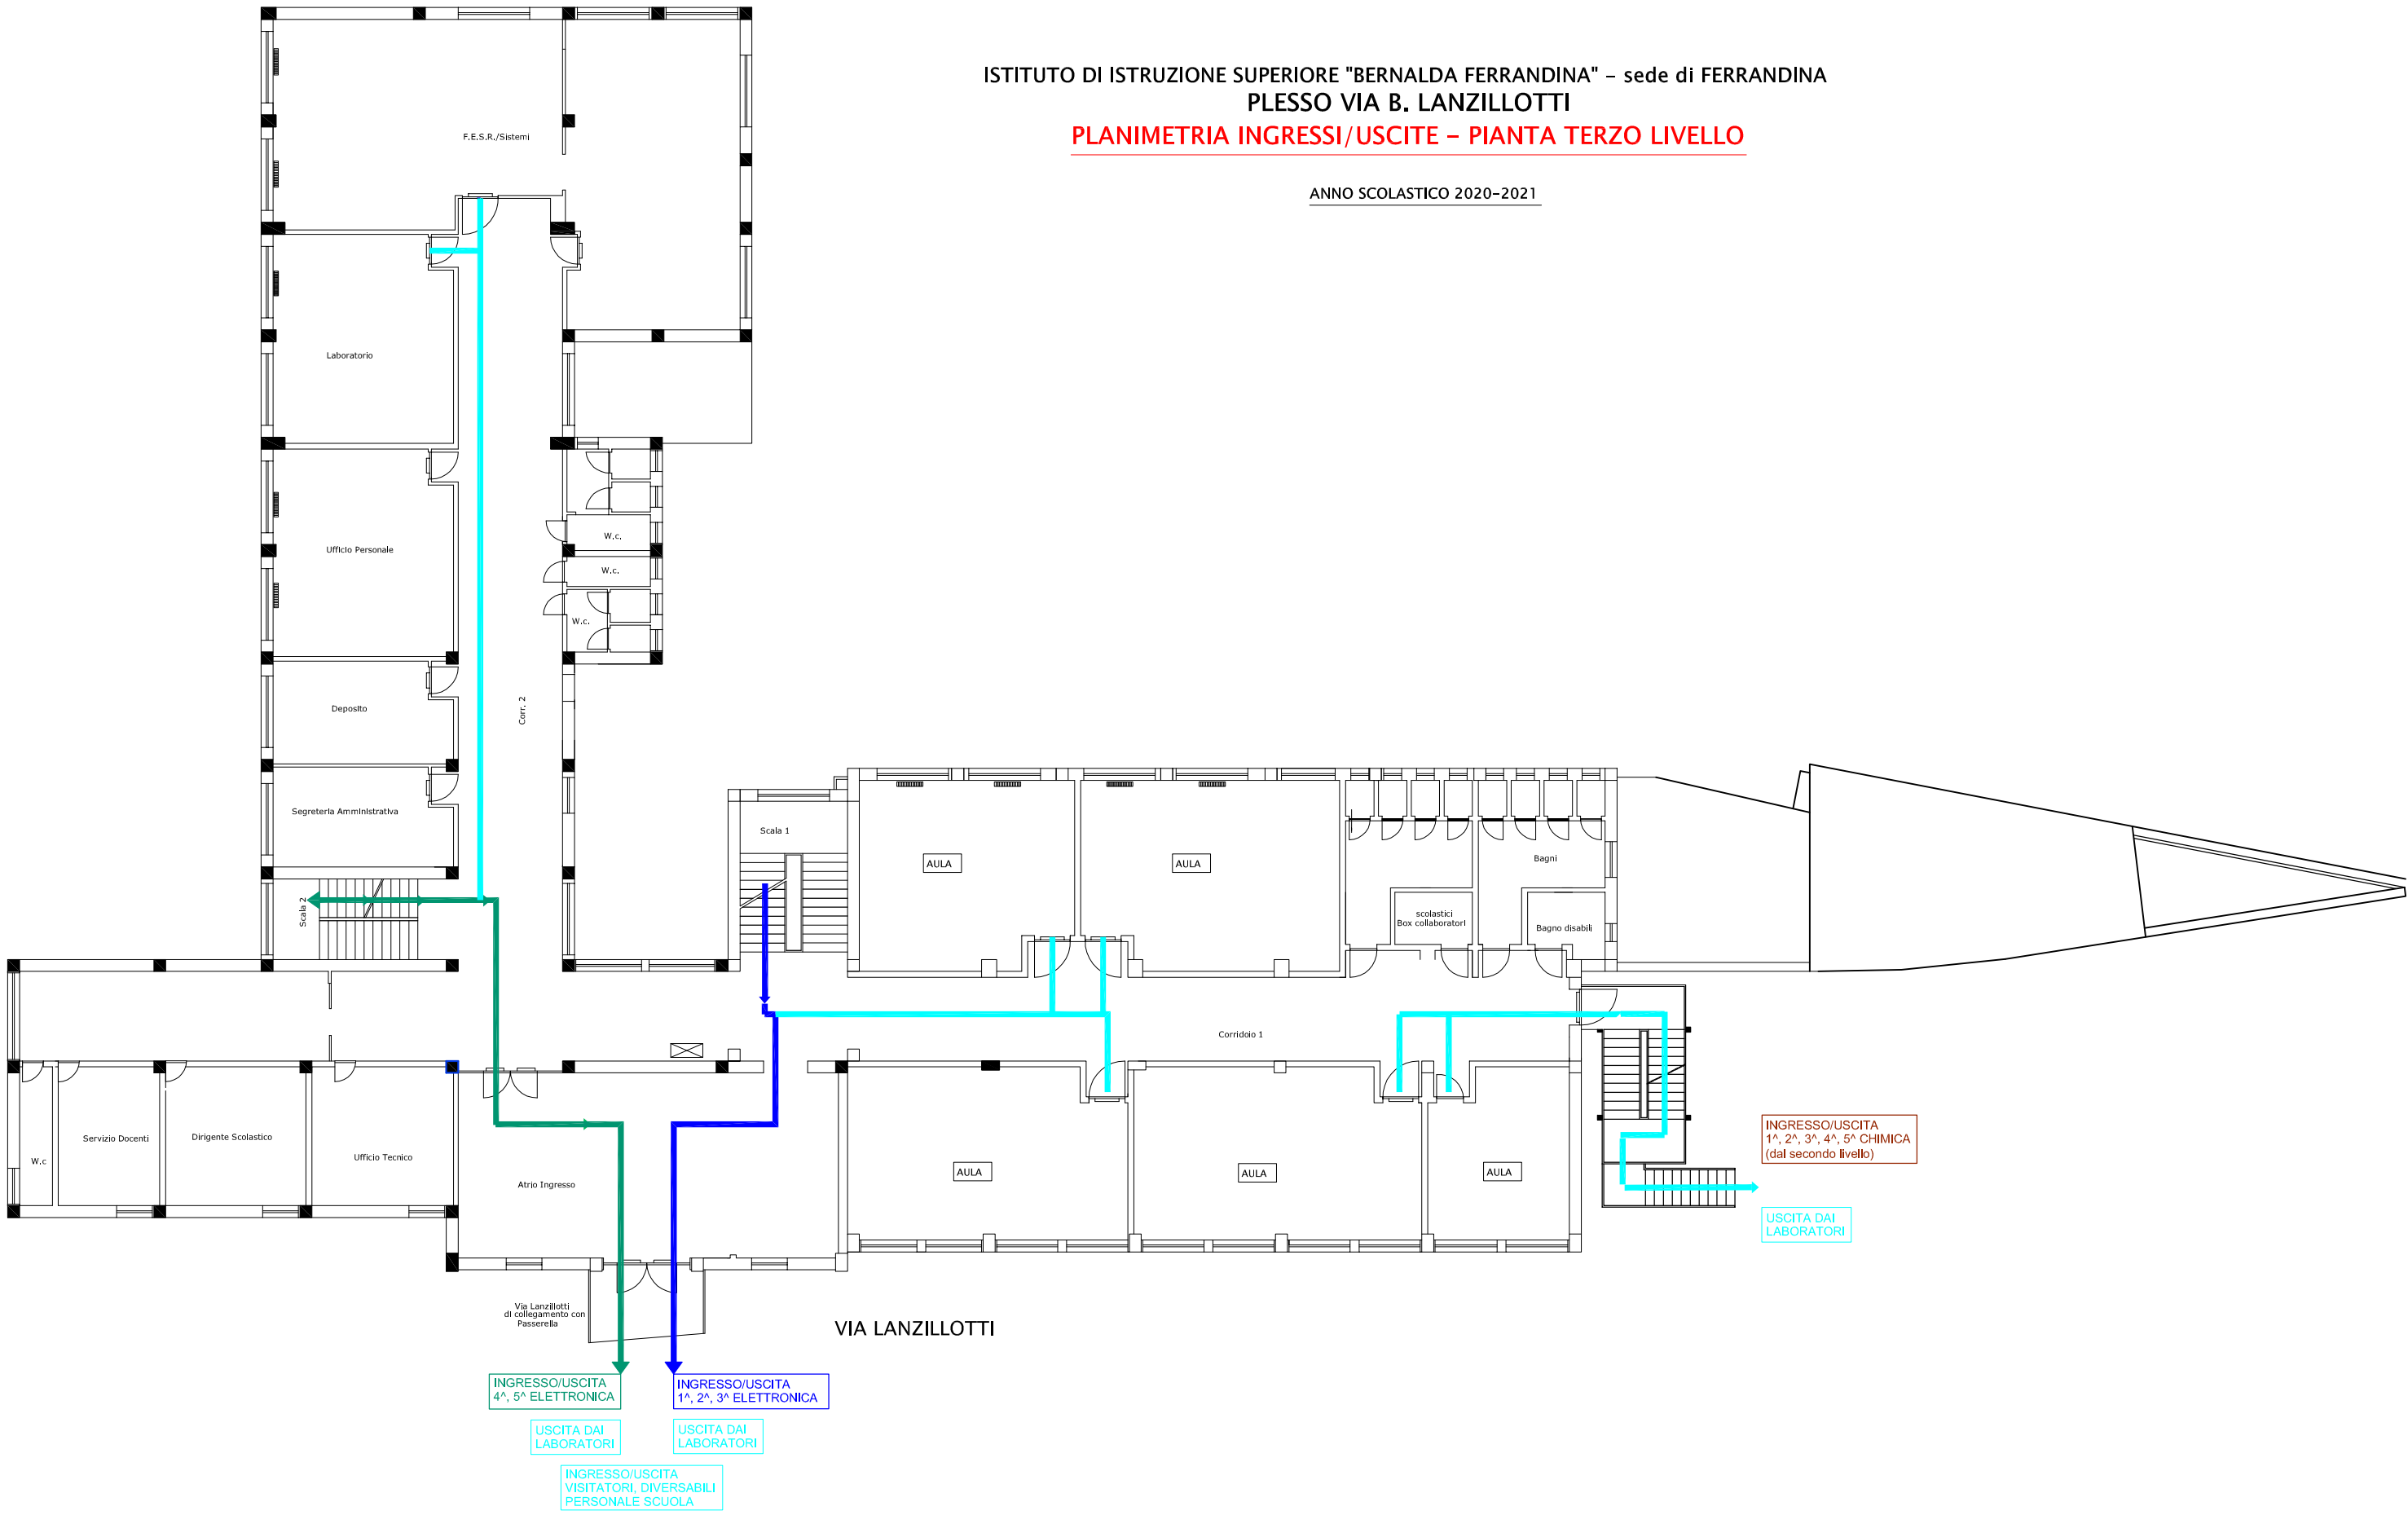

ISTITUTO DI ISTRUZIONE SUPERIORE "BERNALDA FERRANDINA" - sede di FERRANDINA
PLESSO VIA B. LANZILLOTTI

PLANIMETRIA INGRESSI/USCITE - PIANTA PRIMO LIVELLO

ANNO SCOLASTICO 2020-2021

ISTITUTO DI ISTRUZIONE SUPERIORE "BERNALDA FERRANDINA" – sede di FERRANDINA
PLESSO VIA B. LANZILLOTTI

PLANIMETRIA INGRESSI/USCITE – PIANTA SECONDO LIVELLO

ANNO SCOLASTICO 2020-2021

ISTITUTO DI ISTRUZIONE SUPERIORE "BERNALDA FERRANDINA" – sede di FERRANDINA
PLESSO VIA B. LANZILLOTTI

PLANIMETRIA INGRESSI/USCITE – PIANTA TERZO LIVELLO

ANNO SCOLASTICO 2020-2021

ISTITUTO DI ISTRUZIONE SUPERIORE "BERNALDA FERRANDINA" – sede di FERRANDINA
PLESSO VIA B. LANZILLOTTI

PLANIMETRIA INGRESSI/USCITE – PIANTA QUARTO LIVELLO

ANNO SCOLASTICO 2020-2021

ISTITUTO DI ISTRUZIONE SUPERIORE "BERNALDA FERRANDINA" – sede di FERRANDINA
PLESSO VIA G. MAZZINI

PLANIMETRIA INGRESSI/USCITE – PIANTA PRIMO LIVELLO

ANNO SCOLASTICO 2020-2021

ISTITUTO DI ISTRUZIONE SUPERIORE "BERNALDA FERRANDINA" – sede di FERRANDINA
PLESSO VIA G. MAZZINI