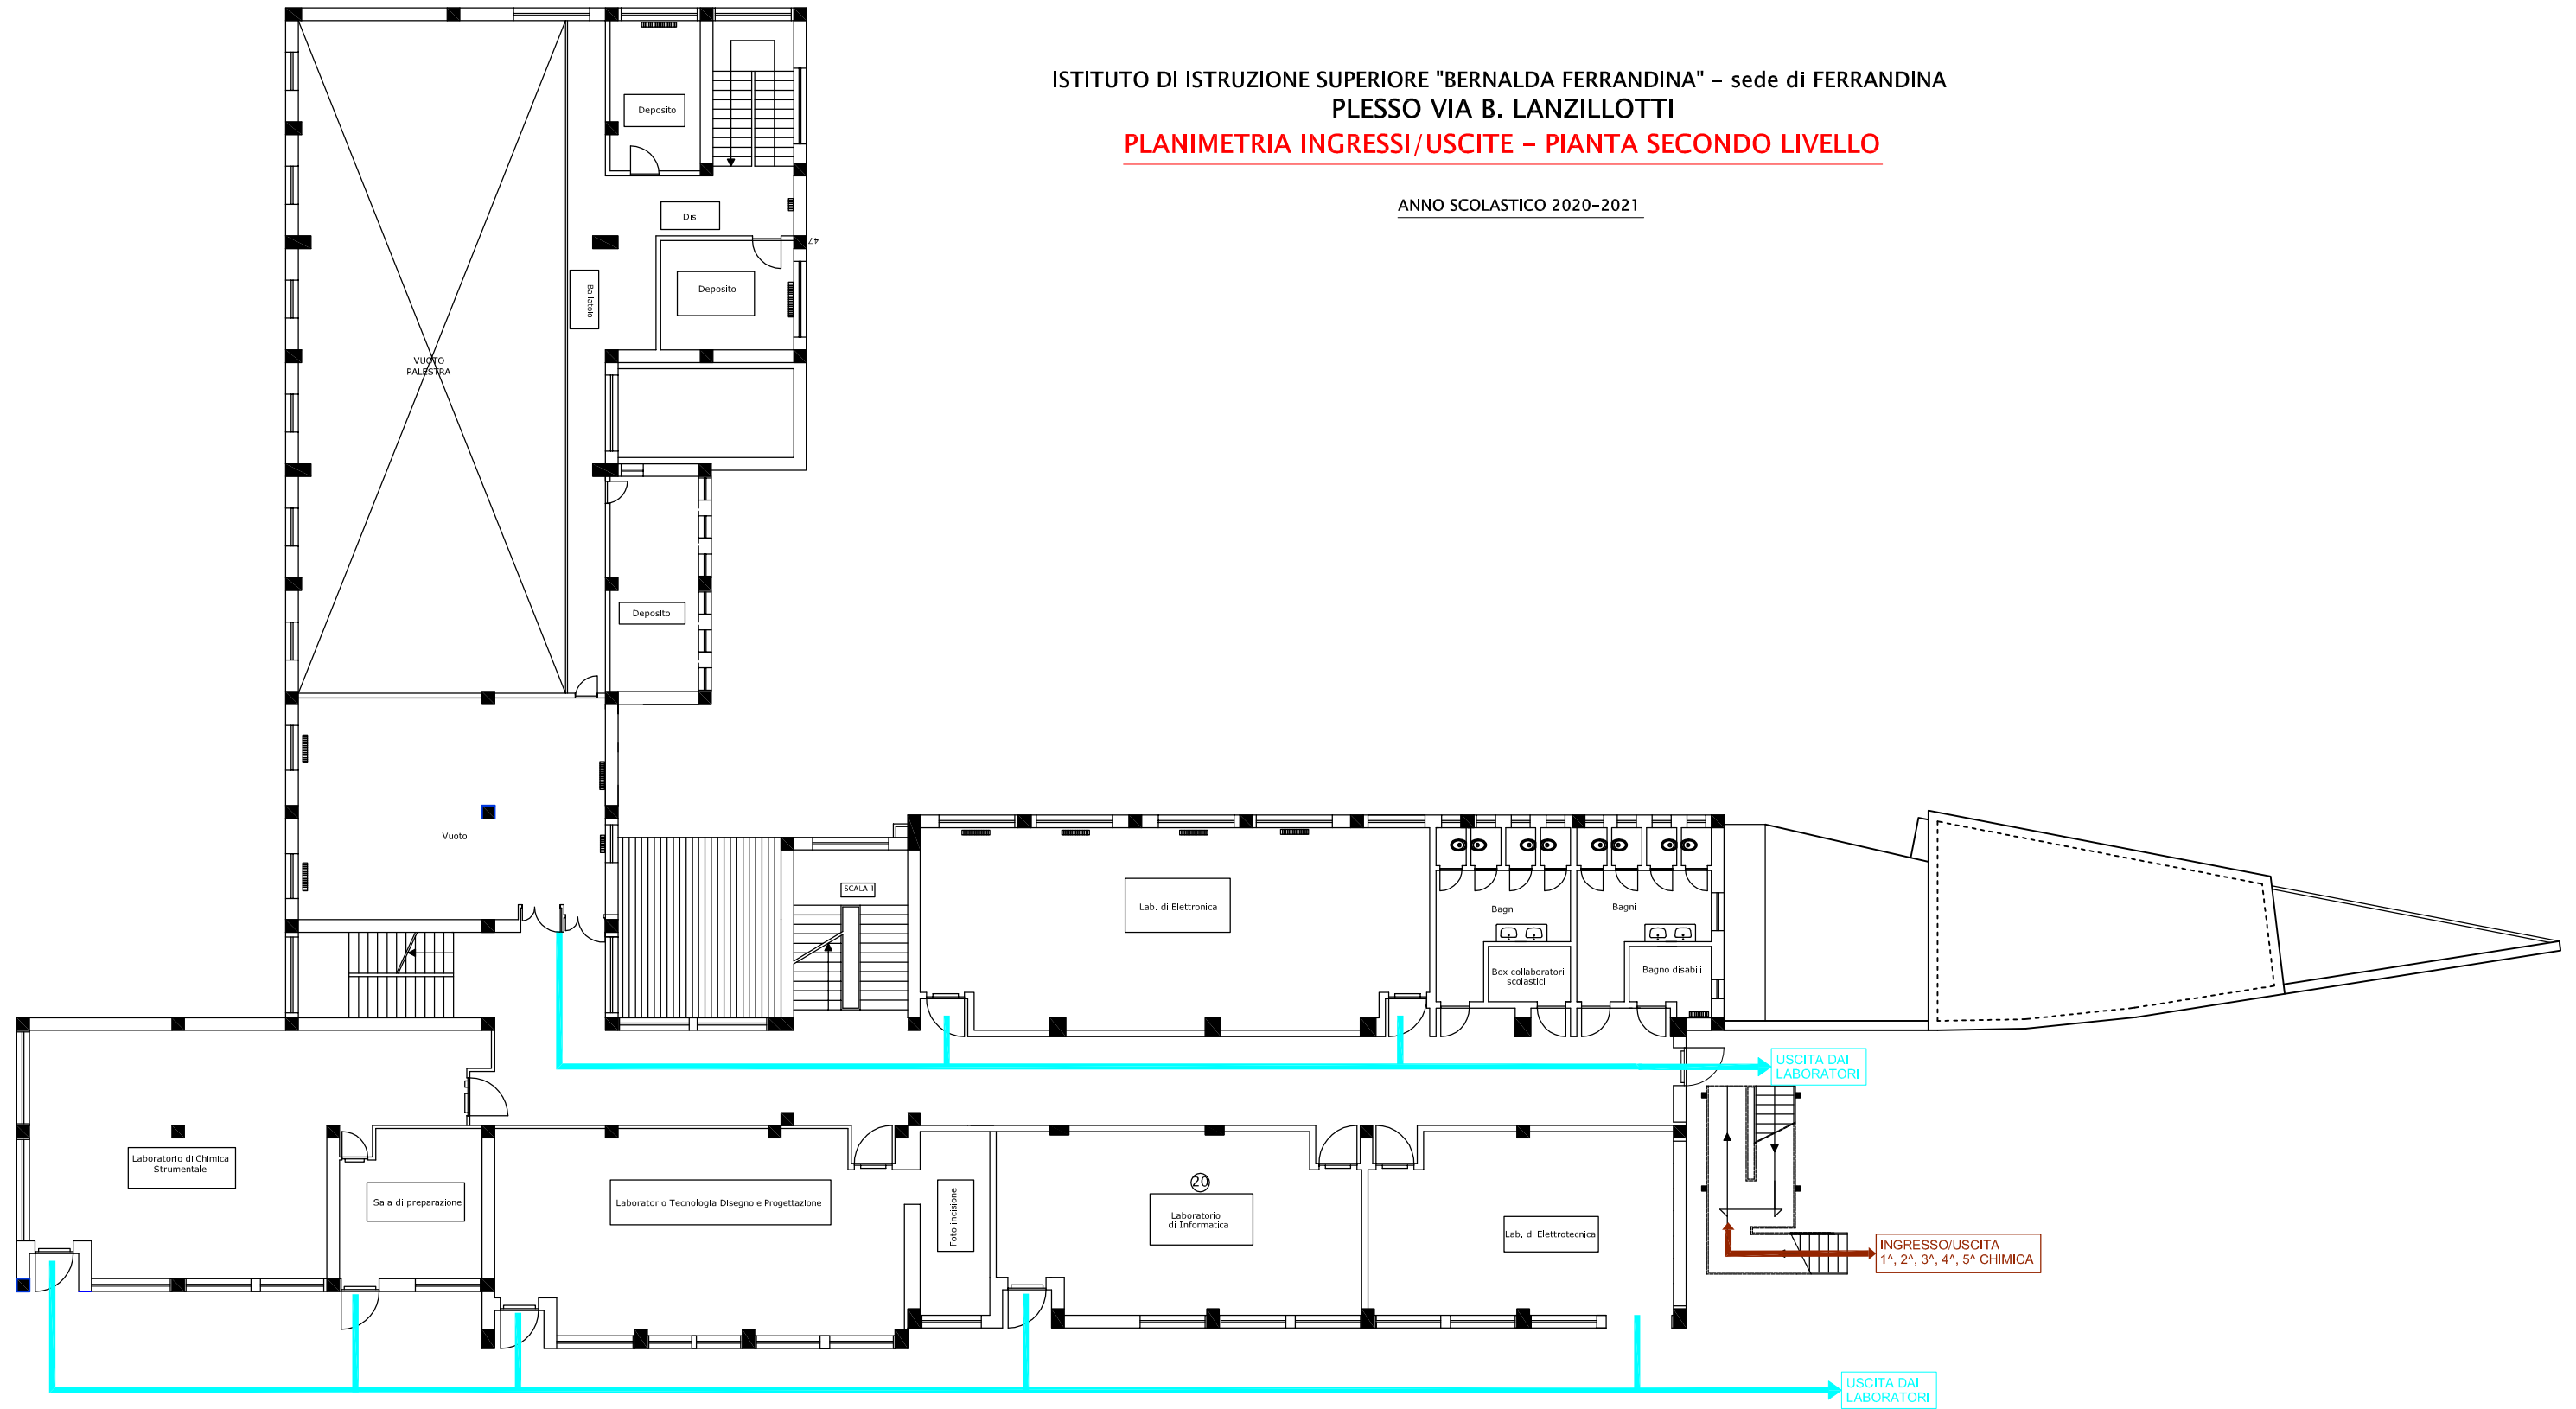

ISTITUTO DI ISTRUZIONE SUPERIORE "BERNALDA FERRANDINA" - sede di FERRANDINA
PLESSO VIA B. LANZILLOTTI

PLANIMETRIA INGRESSI/USCITE - PIANTA PRIMO LIVELLO

ANNO SCOLASTICO 2020-2021

ISTITUTO DI ISTRUZIONE SUPERIORE "BERNALDA FERRANDINA" – sede di FERRANDINA
PLESSO VIA B. LANZILLOTTI

PLANIMETRIA INGRESSI/USCITE – PIANTA SECONDO LIVELLO

ANNO SCOLASTICO 2020-2021

ISTITUTO DI ISTRUZIONE SUPERIORE "BERNALDA FERRANDINA" – sede di FERRANDINA
PLESSO VIA B. LANZILLOTTI

PLANIMETRIA INGRESSI/USCITE – PIANTA TERZO LIVELLO

ANNO SCOLASTICO 2020-2021

ISTITUTO DI ISTRUZIONE SUPERIORE "BERNALDA FERRANDINA" – sede di FERRANDINA
PLESSO VIA B. LANZILLOTTI

PLANIMETRIA INGRESSI/USCITE – PIANTA QUARTO LIVELLO

ANNO SCOLASTICO 2020-2021

ISTITUTO DI ISTRUZIONE SUPERIORE "BERNALDA FERRANDINA" – sede di FERRANDINA
PLESSO VIA G. MAZZINI

PLANIMETRIA INGRESSI/USCITE – PIANTA PRIMO LIVELLO

ANNO SCOLASTICO 2020-2021

ISTITUTO DI ISTRUZIONE SUPERIORE "BERNALDA FERRANDINA" – sede di FERRANDINA
PLESSO VIA G. MAZZINI