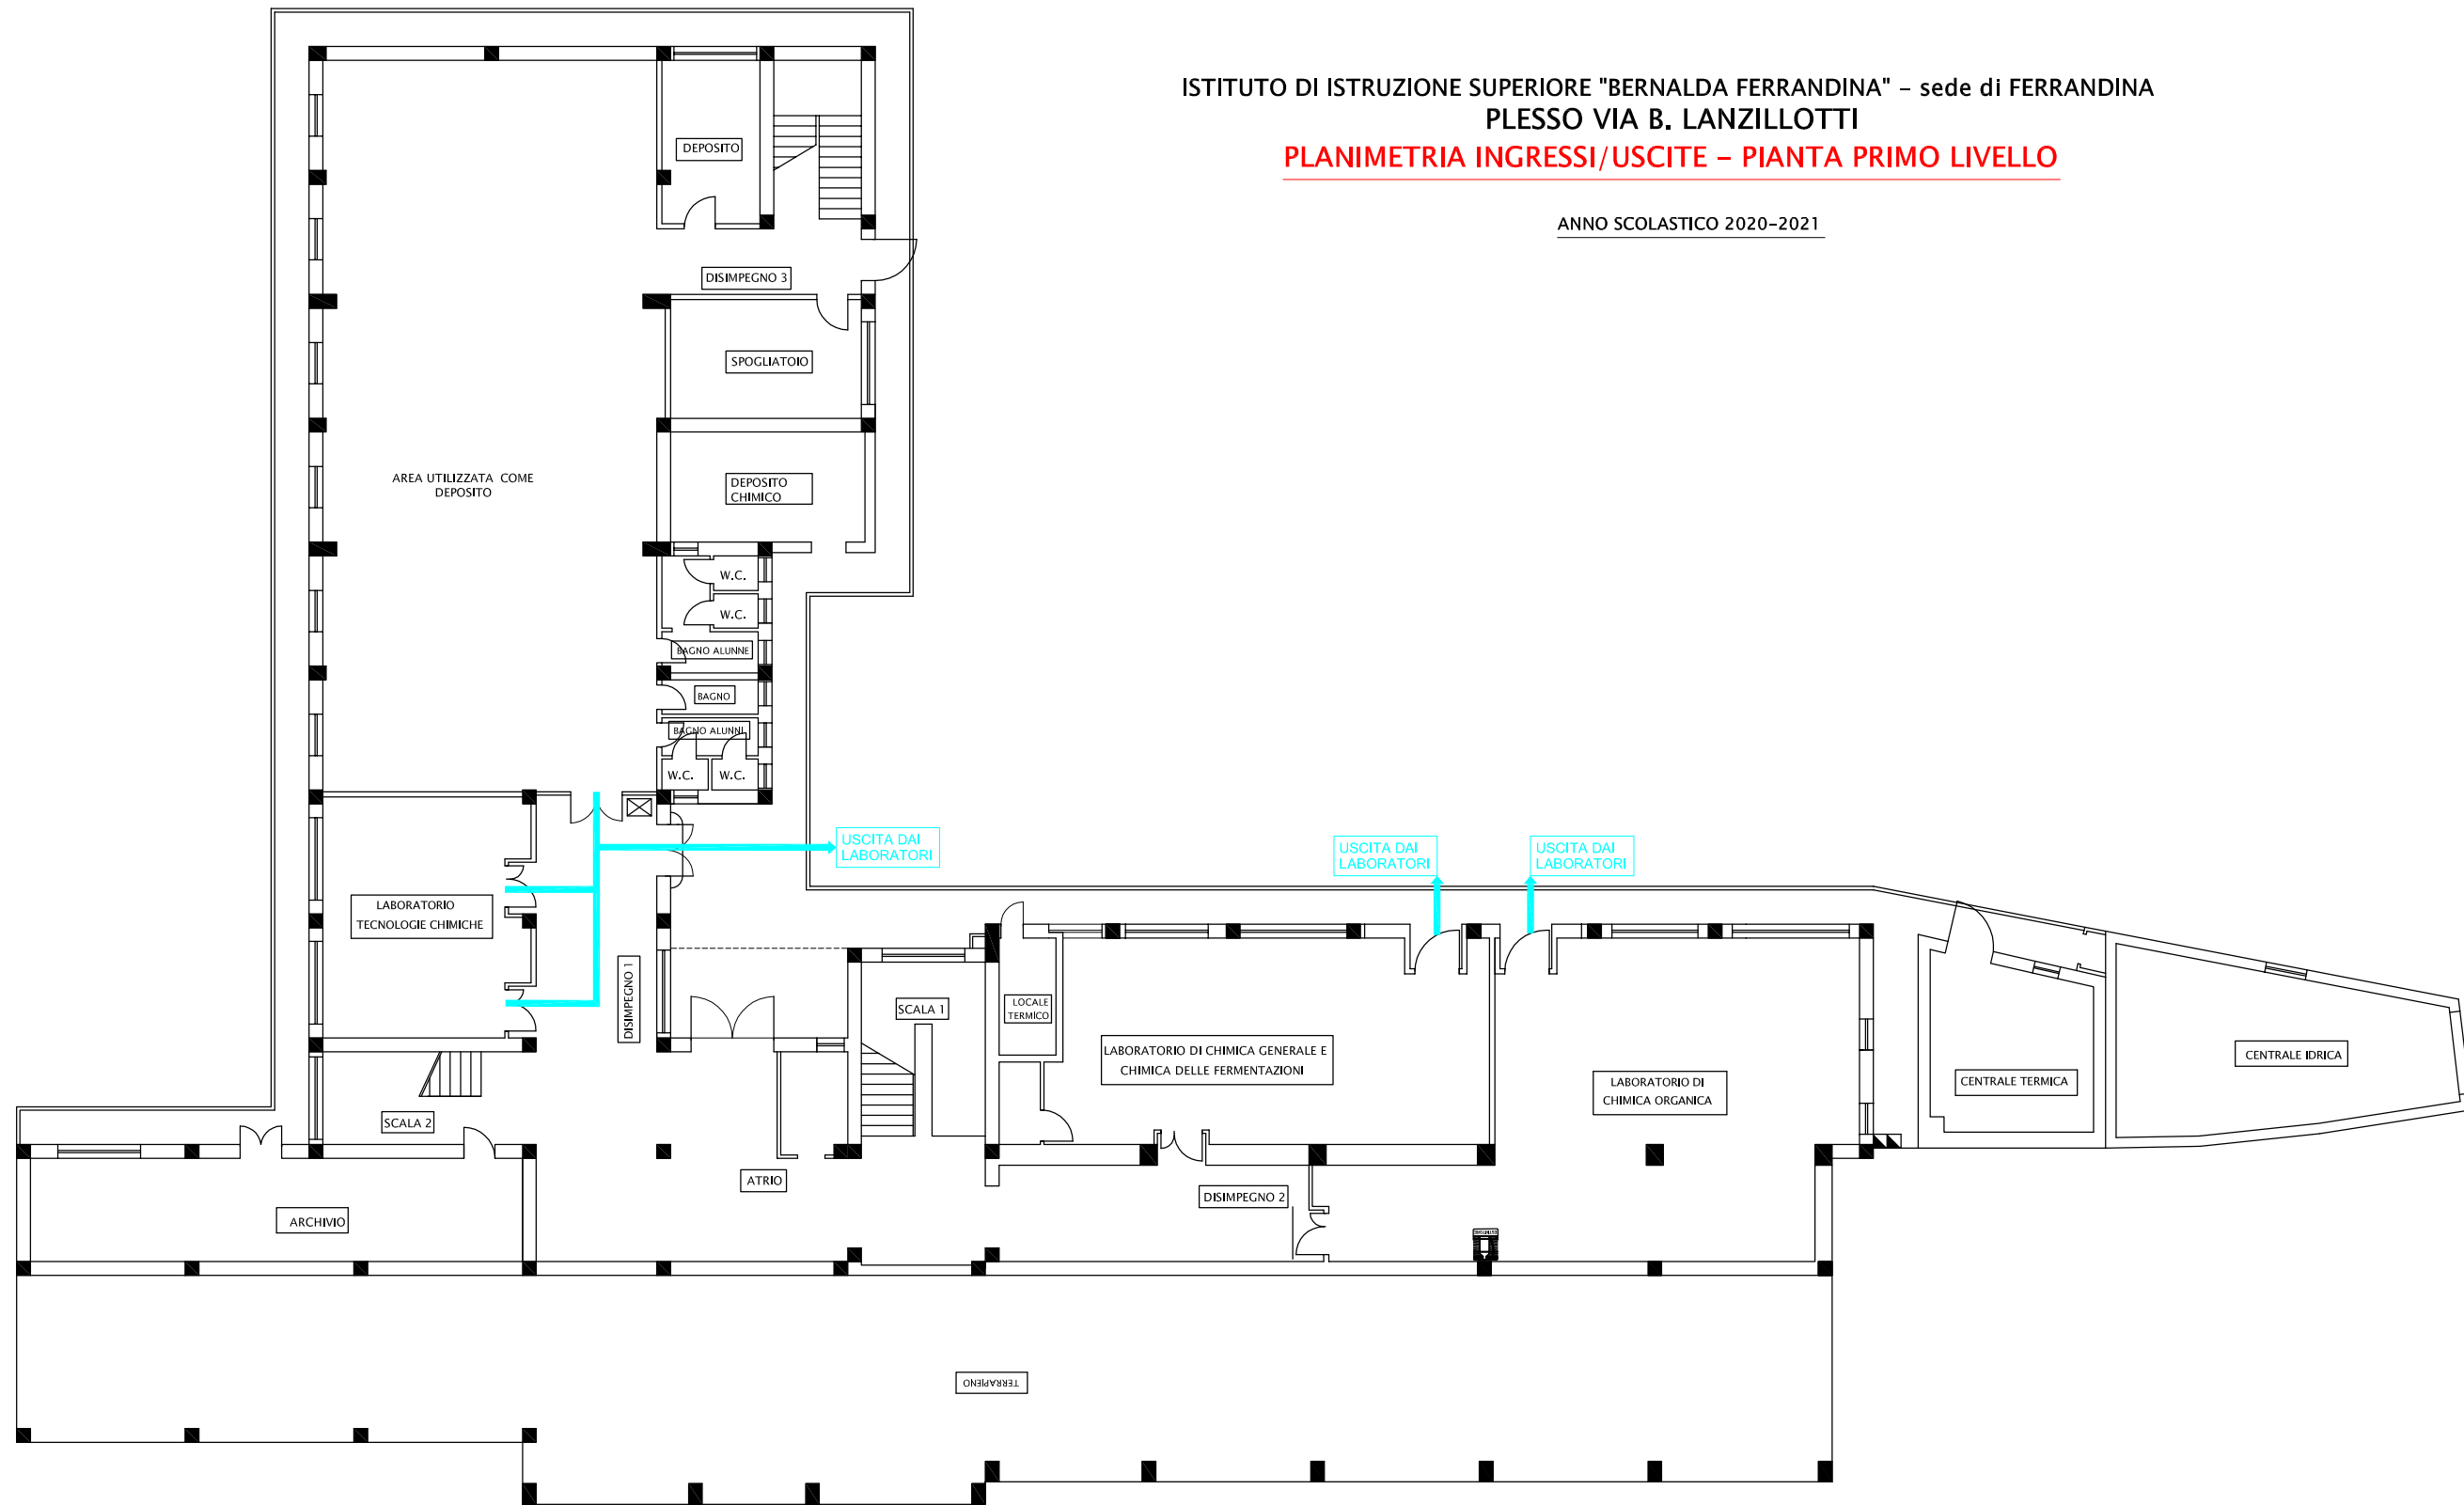

ISTITUTO DI ISTRUZIONE SUPERIORE "BERNALDA FERRANDINA" - sede di FERRANDINA
PLESSO VIA B. LANZILLOTTI

PLANIMETRIA INGRESSI/USCITE - PIANTA PRIMO LIVELLO

ANNO SCOLASTICO 2020-2021

ISTITUTO DI ISTRUZIONE SUPERIORE "BERNALDA FERRANDINA" – sede di FERRANDINA
PLESSO VIA B. LANZILLOTTI

PLANIMETRIA INGRESSI/USCITE – PIANTA SECONDO LIVELLO

ANNO SCOLASTICO 2020-2021

ISTITUTO DI ISTRUZIONE SUPERIORE "BERNALDA FERRANDINA" – sede di FERRANDINA
PLESSO VIA B. LANZILLOTTI

PLANIMETRIA INGRESSI/USCITE – PIANTA TERZO LIVELLO

ANNO SCOLASTICO 2020-2021

ISTITUTO DI ISTRUZIONE SUPERIORE "BERNALDA FERRANDINA" – sede di FERRANDINA
PLESSO VIA B. LANZILLOTTI

PLANIMETRIA INGRESSI/USCITE – PIANTA QUARTO LIVELLO

ANNO SCOLASTICO 2020-2021

ISTITUTO DI ISTRUZIONE SUPERIORE "BERNALDA FERRANDINA" – sede di FERRANDINA
PLESSO VIA G. MAZZINI

PLANIMETRIA INGRESSI/USCITE – PIANTA PRIMO LIVELLO

ANNO SCOLASTICO 2020-2021

ISTITUTO DI ISTRUZIONE SUPERIORE "BERNALDA FERRANDINA" – sede di FERRANDINA
PLESSO VIA G. MAZZINI