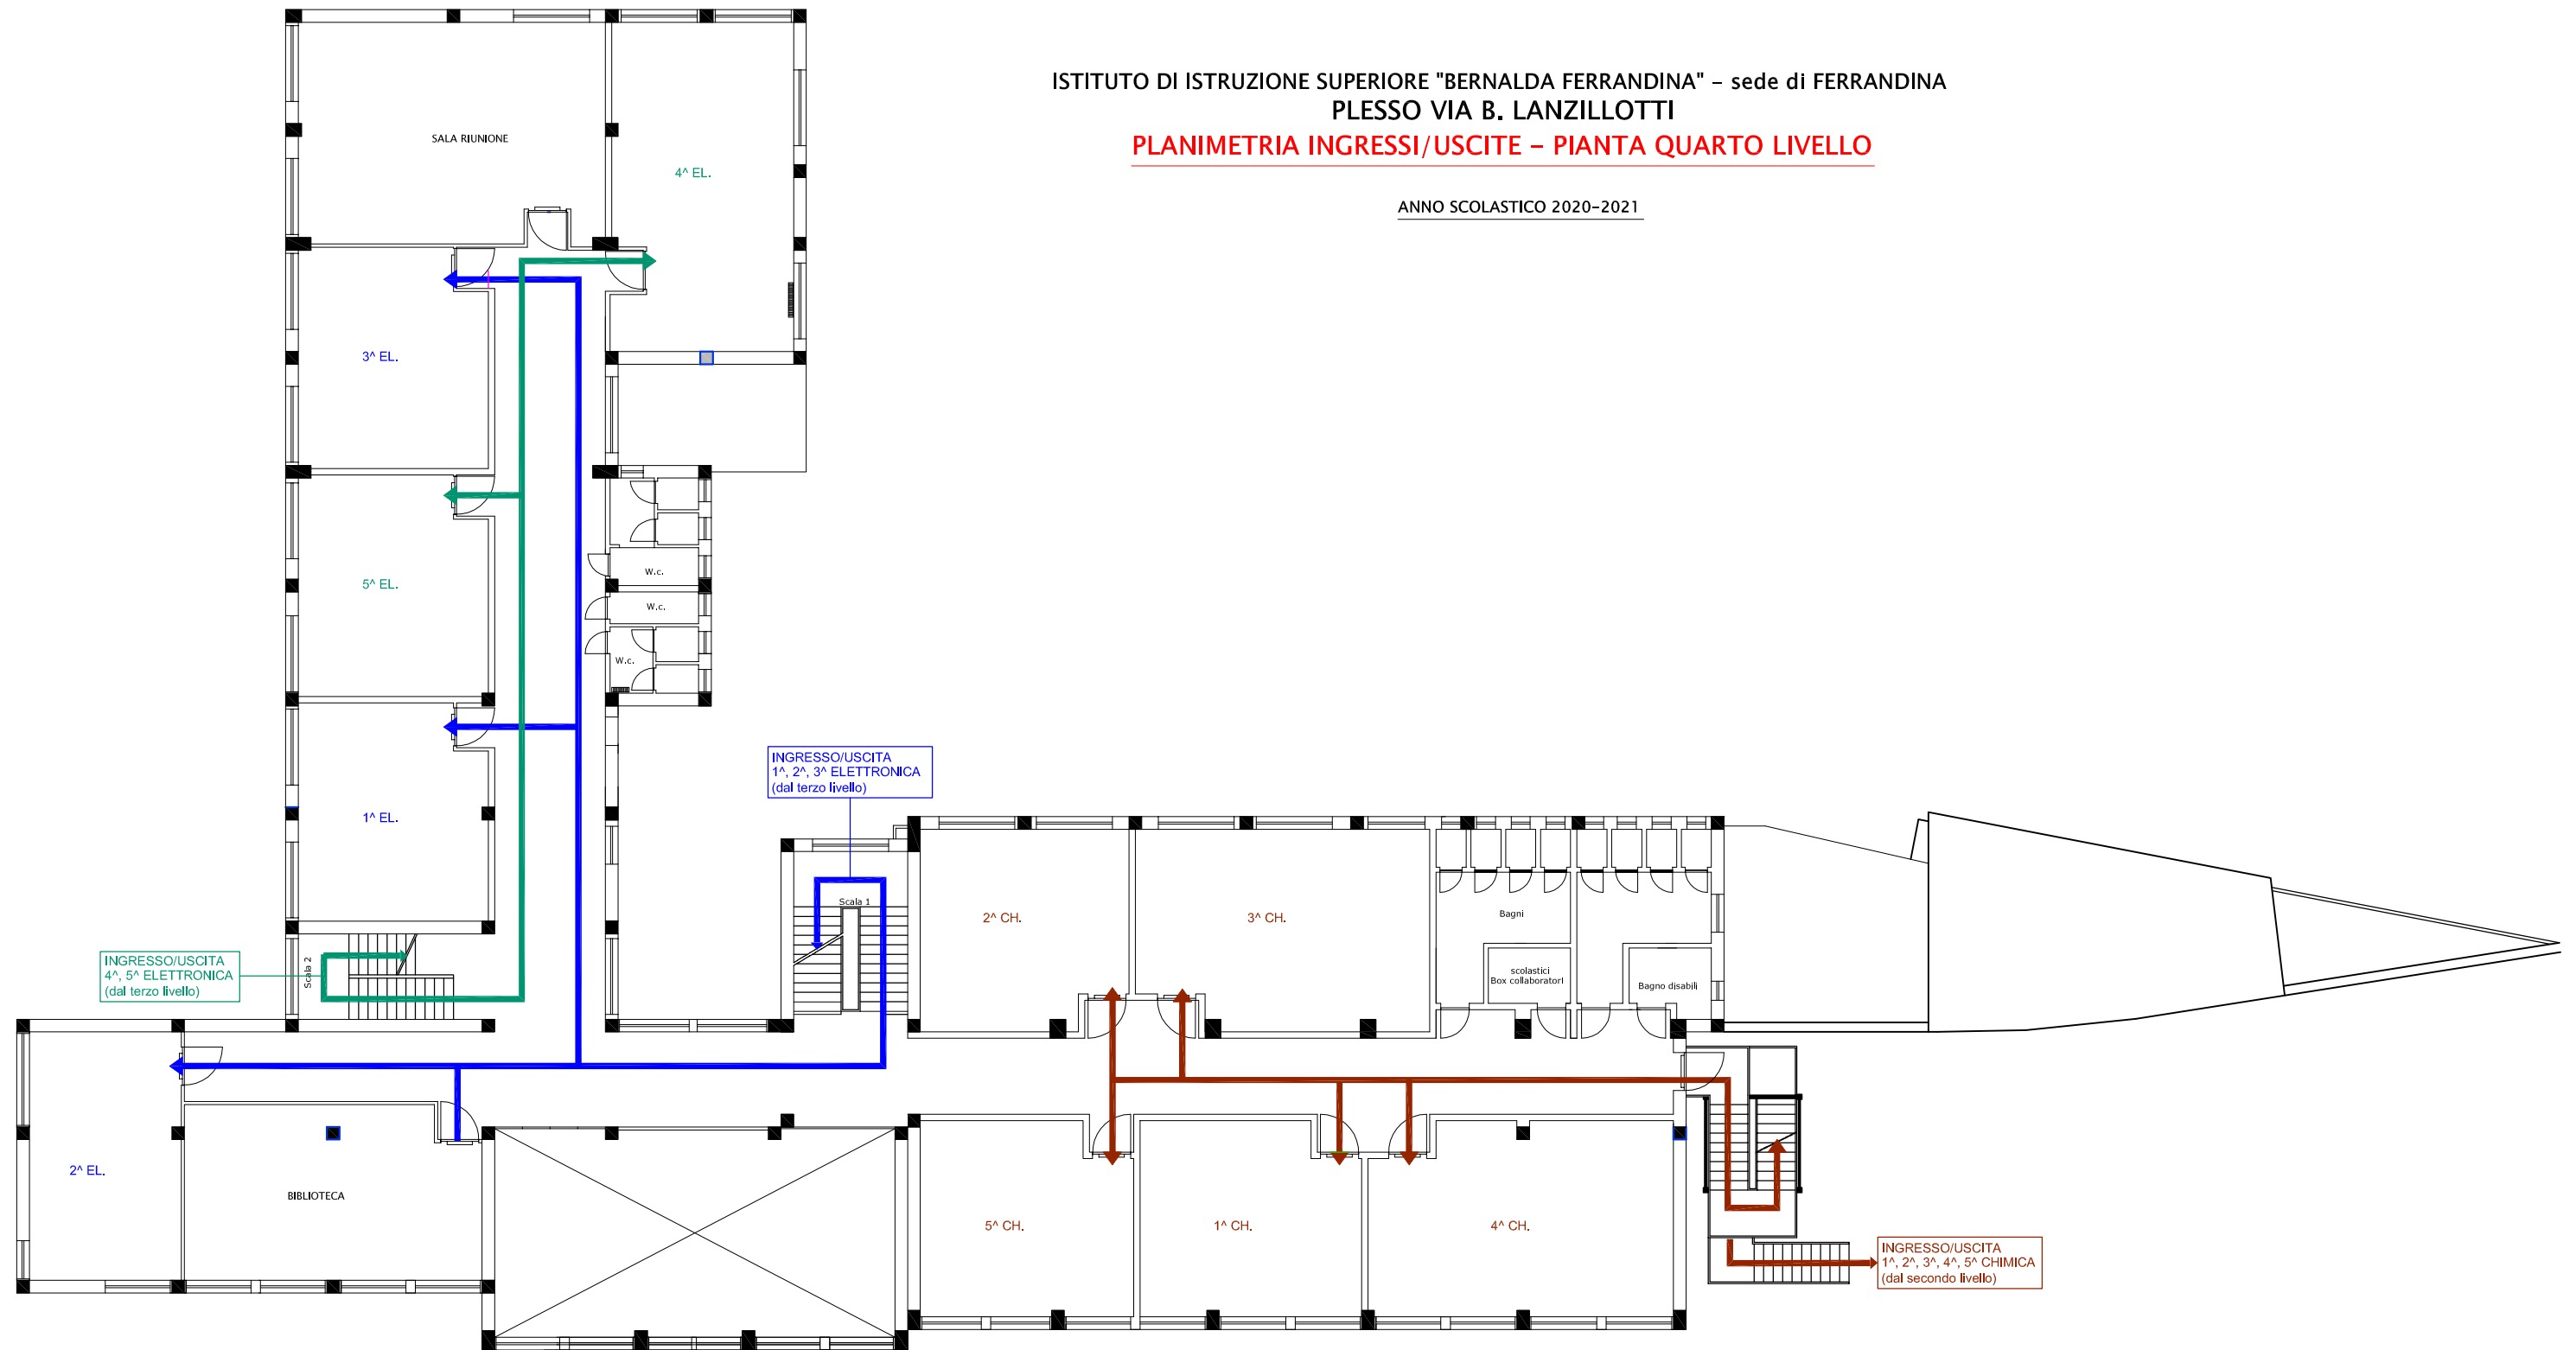

ISTITUTO DI ISTRUZIONE SUPERIORE "BERNALDA FERRANDINA" - sede di FERRANDINA
PLESSO VIA B. LANZILLOTTI

PLANIMETRIA INGRESSI/USCITE - PIANTA PRIMO LIVELLO

ANNO SCOLASTICO 2020-2021

ISTITUTO DI ISTRUZIONE SUPERIORE "BERNALDA FERRANDINA" – sede di FERRANDINA
PLESSO VIA B. LANZILLOTTI

PLANIMETRIA INGRESSI/USCITE – PIANTA SECONDO LIVELLO

ANNO SCOLASTICO 2020-2021

ISTITUTO DI ISTRUZIONE SUPERIORE "BERNALDA FERRANDINA" – sede di FERRANDINA
PLESSO VIA B. LANZILLOTTI

PLANIMETRIA INGRESSI/USCITE – PIANTA TERZO LIVELLO

ANNO SCOLASTICO 2020-2021

ISTITUTO DI ISTRUZIONE SUPERIORE "BERNALDA FERRANDINA" – sede di FERRANDINA
PLESSO VIA B. LANZILLOTTI

PLANIMETRIA INGRESSI/USCITE – PIANTA QUARTO LIVELLO

ANNO SCOLASTICO 2020-2021

ISTITUTO DI ISTRUZIONE SUPERIORE "BERNALDA FERRANDINA" – sede di FERRANDINA
PLESSO VIA G. MAZZINI

PLANIMETRIA INGRESSI/USCITE – PIANTA PRIMO LIVELLO

ANNO SCOLASTICO 2020-2021

ISTITUTO DI ISTRUZIONE SUPERIORE "BERNALDA FERRANDINA" – sede di FERRANDINA
PLESSO VIA G. MAZZINI