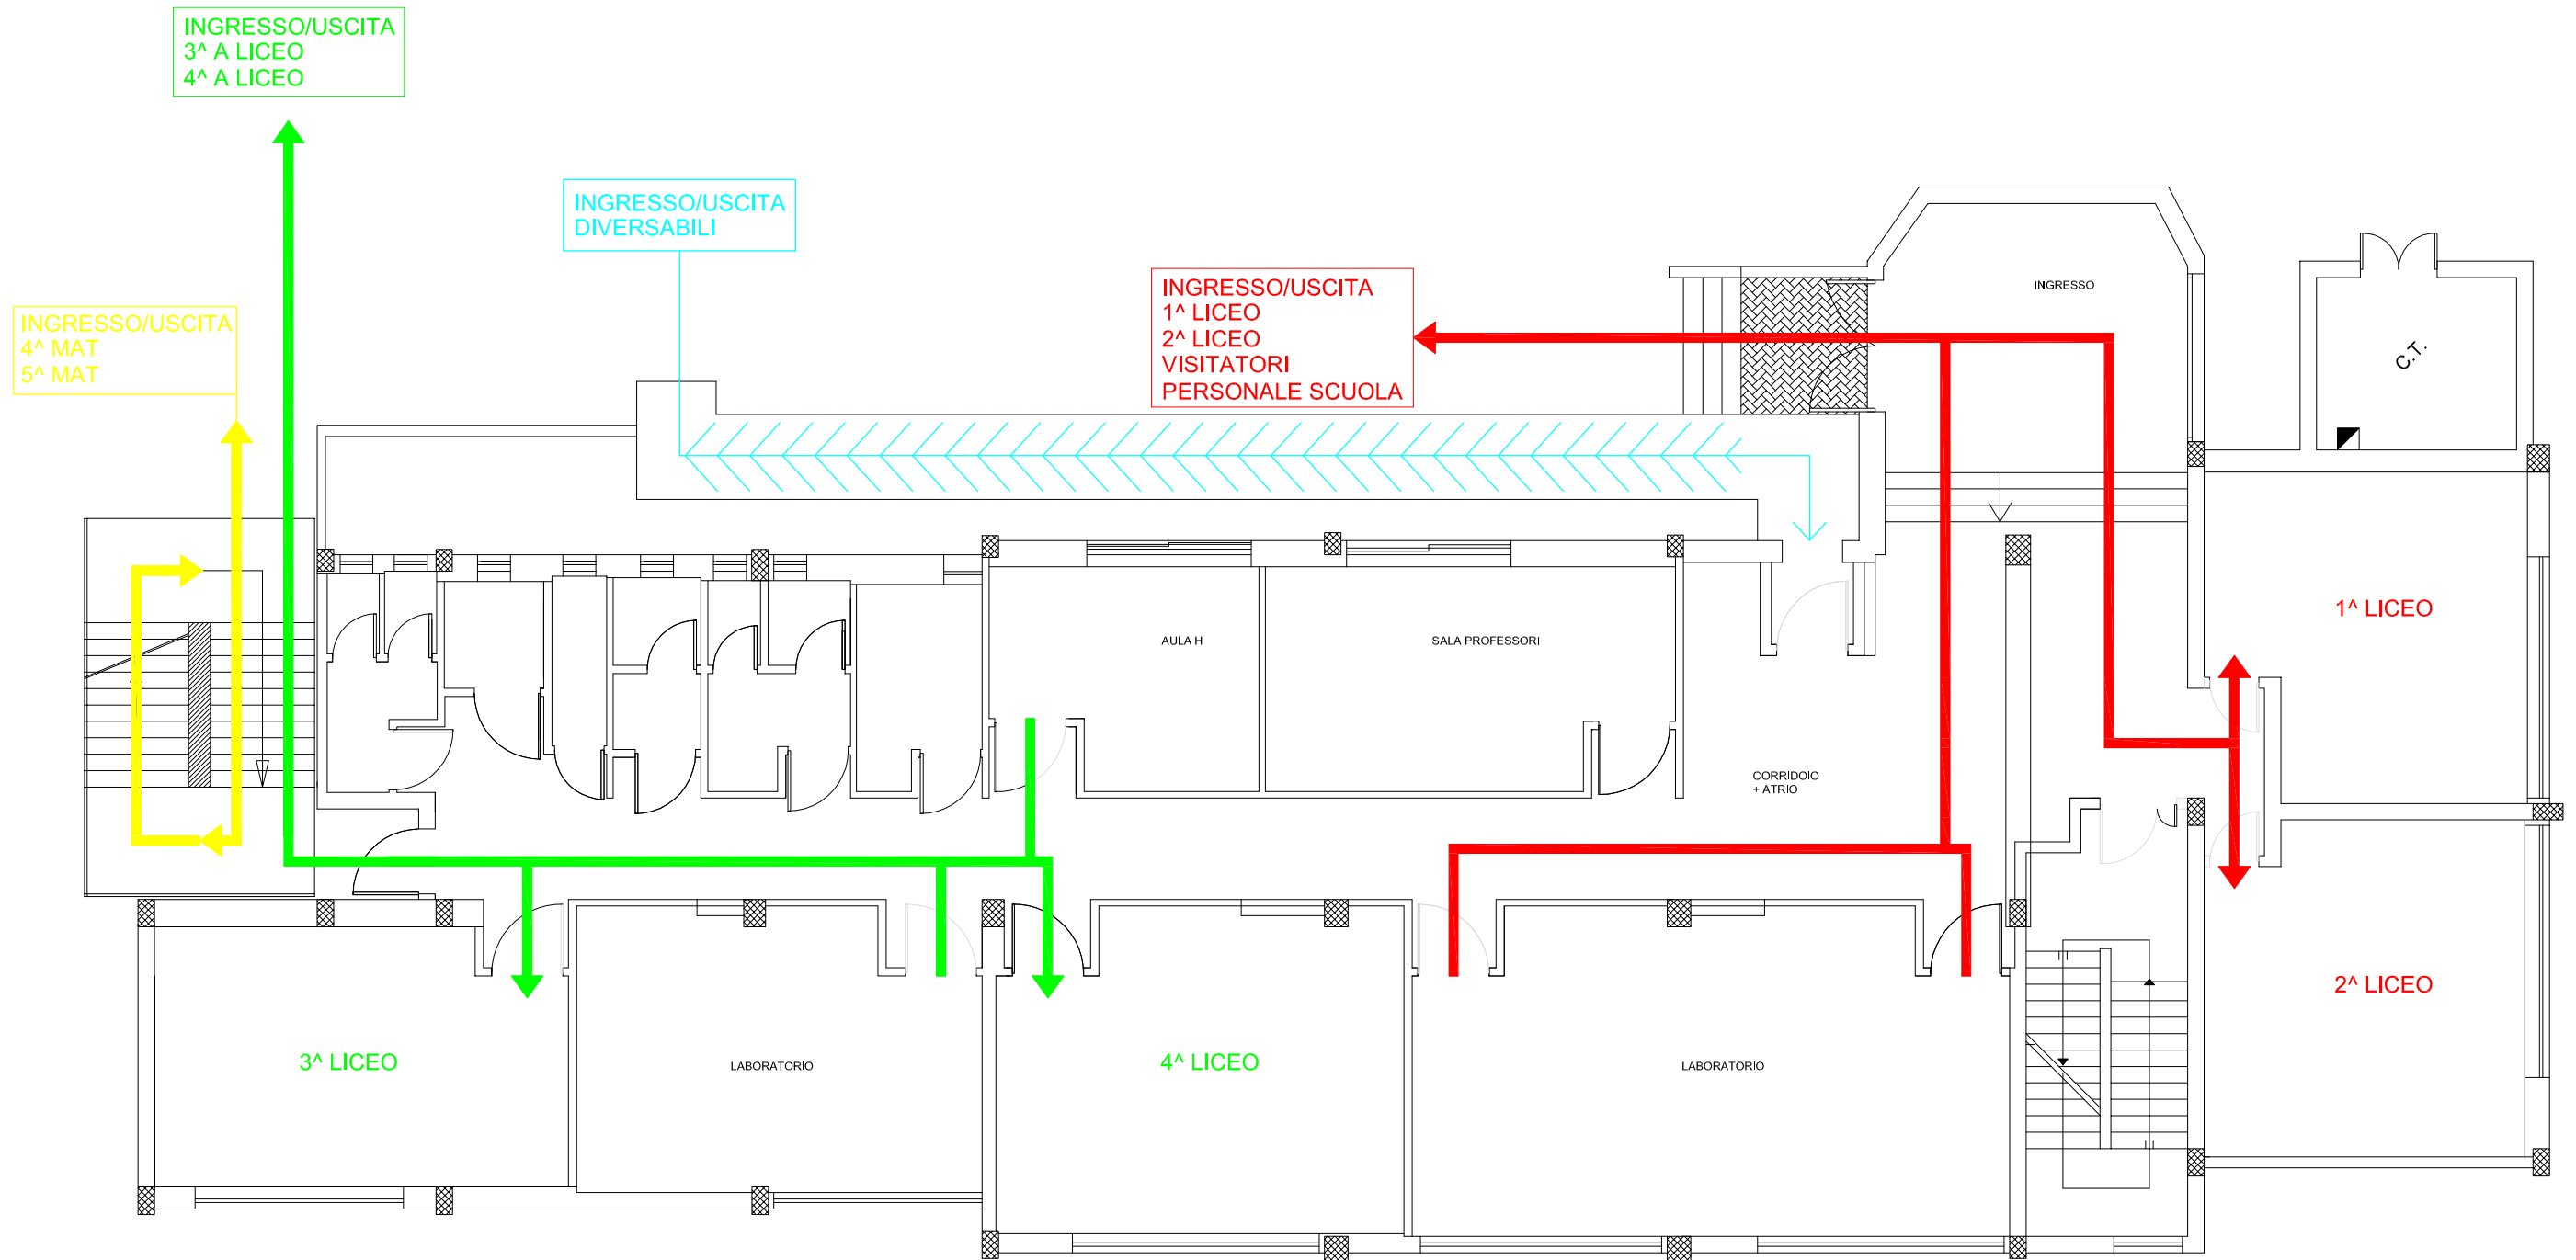

PLANIMETRIA INGRESSI/USCITE – PIANTA SECONDO LIVELLO

ANNO SCOLASTICO 2020-2021

ISTITUTO DI ISTRUZIONE SUPERIORE "BERNALDA FERRANDINA" – sede di FERRANDINA
PLESSO VIA B. LANZILLOTTI

PLANIMETRIA INGRESSI/USCITE – PIANTA TERZO LIVELLO

ANNO SCOLASTICO 2020-2021

ISTITUTO DI ISTRUZIONE SUPERIORE "BERNALDA FERRANDINA" – sede di FERRANDINA
PLESSO VIA B. LANZILLOTTI

PLANIMETRIA INGRESSI/USCITE – PIANTA QUARTO LIVELLO

ANNO SCOLASTICO 2020-2021

ISTITUTO DI ISTRUZIONE SUPERIORE "BERNALDA FERRANDINA" – sede di FERRANDINA
PLESSO VIA G. MAZZINI

PLANIMETRIA INGRESSI/USCITE – PIANTA PRIMO LIVELLO

ANNO SCOLASTICO 2020-2021

ISTITUTO DI ISTRUZIONE SUPERIORE "BERNALDA FERRANDINA" – sede di FERRANDINA
PLESSO VIA G. MAZZINI

PLANIMETRIA INGRESSI/USCITE – PIANTA SECONDO LIVELLO

ANNO SCOLASTICO 2020-2021

ISTITUTO DI ISTRUZIONE SUPERIORE "BERNALDA FERRANDINA" – sede di FERRANDINA
PLESSO VIA G. MAZZINI

PLANIMETRIA INGRESSI/USCITE – PIANTA TERZO LIVELLO