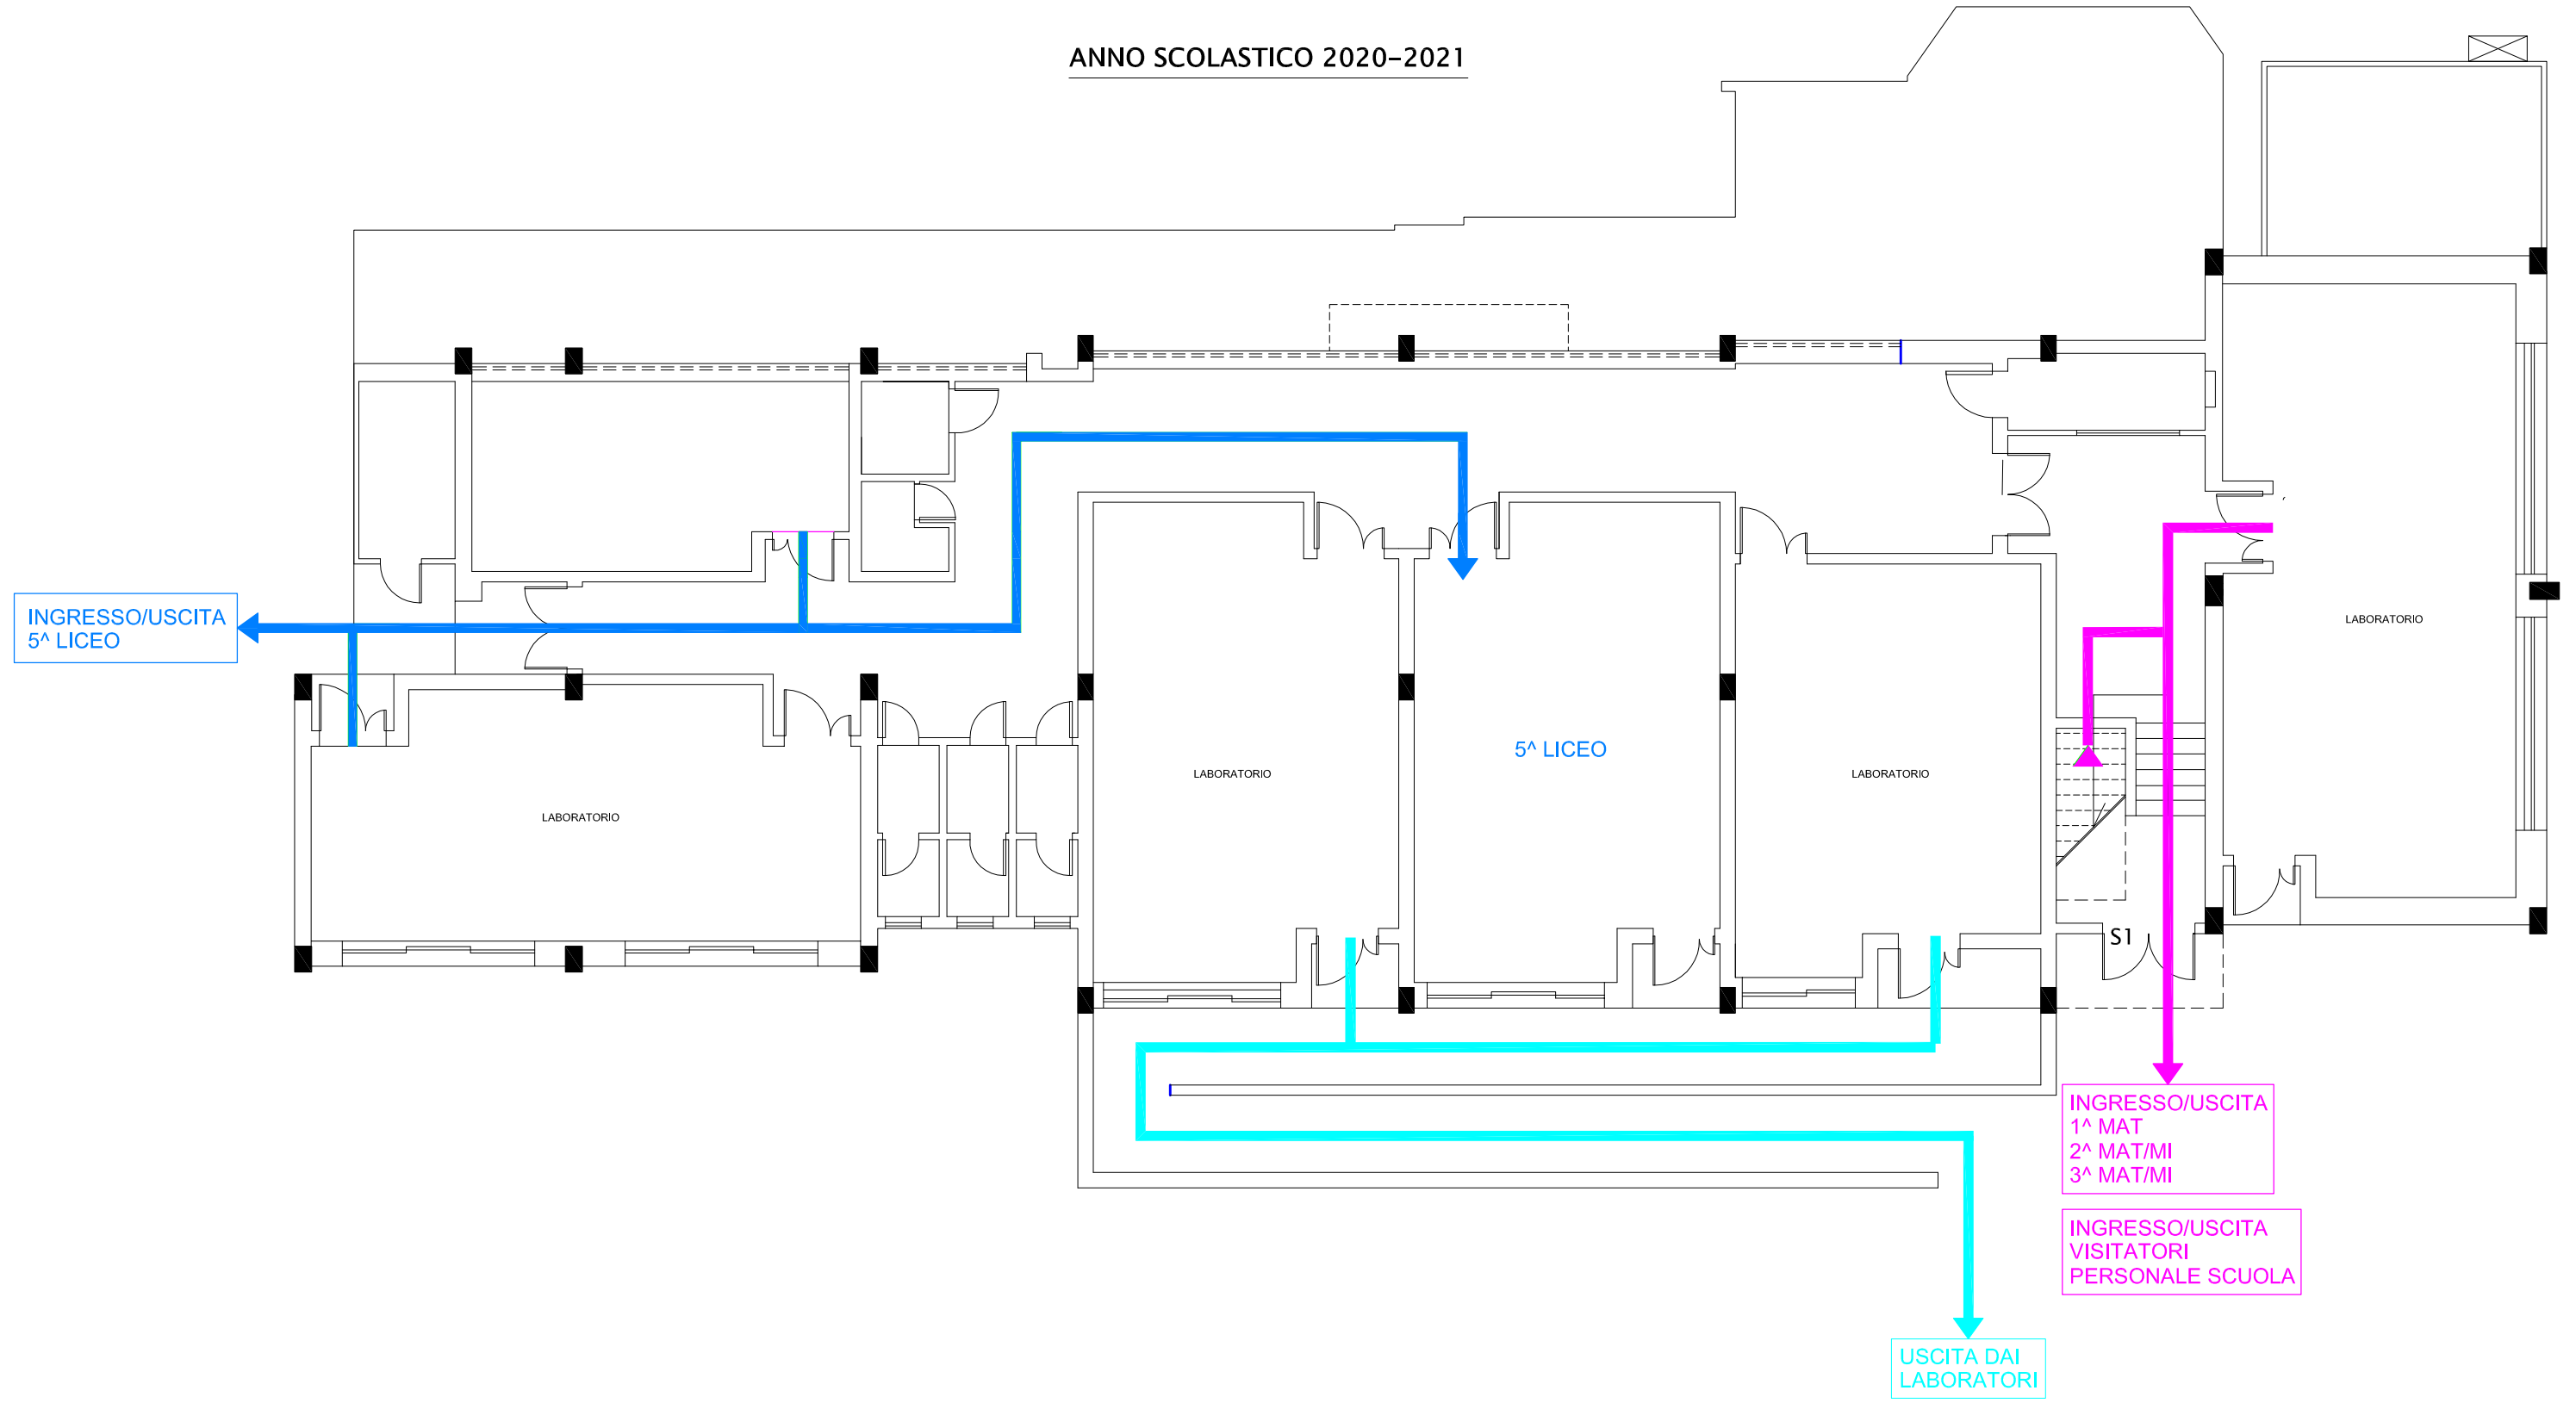

PLANIMETRIA INGRESSI/USCITE – PIANTA SECONDO LIVELLO

ANNO SCOLASTICO 2020-2021

ISTITUTO DI ISTRUZIONE SUPERIORE "BERNALDA FERRANDINA" – sede di FERRANDINA
PLESSO VIA B. LANZILLOTTI

PLANIMETRIA INGRESSI/USCITE – PIANTA TERZO LIVELLO

ANNO SCOLASTICO 2020-2021

ISTITUTO DI ISTRUZIONE SUPERIORE "BERNALDA FERRANDINA" – sede di FERRANDINA
PLESSO VIA B. LANZILLOTTI

PLANIMETRIA INGRESSI/USCITE – PIANTA QUARTO LIVELLO

ANNO SCOLASTICO 2020-2021

ISTITUTO DI ISTRUZIONE SUPERIORE "BERNALDA FERRANDINA" – sede di FERRANDINA
PLESSO VIA G. MAZZINI

PLANIMETRIA INGRESSI/USCITE – PIANTA PRIMO LIVELLO

ANNO SCOLASTICO 2020-2021

ISTITUTO DI ISTRUZIONE SUPERIORE "BERNALDA FERRANDINA" – sede di FERRANDINA
PLESSO VIA G. MAZZINI

PLANIMETRIA INGRESSI/USCITE – PIANTA SECONDO LIVELLO

ANNO SCOLASTICO 2020-2021

ISTITUTO DI ISTRUZIONE SUPERIORE "BERNALDA FERRANDINA" – sede di FERRANDINA
PLESSO VIA G. MAZZINI

PLANIMETRIA INGRESSI/USCITE – PIANTA TERZO LIVELLO